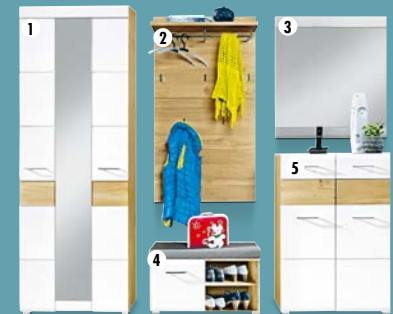

Garderobe Kato, weiß/anthrazit grau, ohne Deko 4614200... 1. Schrank, B/H/T ca. 75/190/37 cm .00 **329.99** // 2. Paneel, B/H/T ca. 85/91/27 cm .01 **149.99** // 3. Spiegel, B/H/T ca. 75/68/2 cm .04 **99.99** // 4. Bank, B/H/T ca. 85/44/37 cm, ohne Kissen .03 **199.99** // 5. Schuhkommode, B/H/T ca. 75/94/37 cm .02 **279.99**