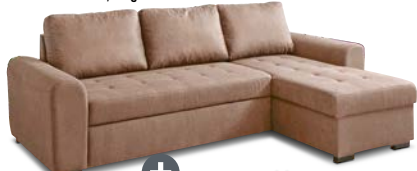

Garnitur Holly, Microfaser Vintage dunkelbraun, Stellmaß ca. 243x155 cm, Liegefläche ca. 133x198 cm 4585010.00

mit Schlaffunktion und Bettkasten

JUBI PREIS! 499.⁹⁹

Garnitur Kelly, Microfaser anthrazit, Kontrastnaht silberfarbig, Stellmaß ca. 283x181 cm, Liegefläche ca. 134x226 cm, ohne Decke 4599824.00