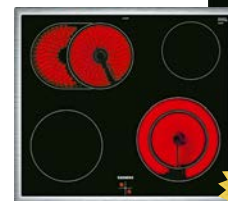

JUBI PREIS! **169.99**

je **79.99**

PREMIERE

Kopffreihaube, 3664610, EEK A *S1, Breite ca. 60 cm 4584824.00

JUBI PREIS! **269.99**

SIEMENS -SET

Herdset, EQ110KA0Z, EEK A *S1, 5 Heizungsarten: 3D Heißluft plus, Ober-/Unterhitze, Umluft-Grill-System, Heißluft sanft, Vario-Großflächengrill, CERAN® Kochfeld mit Zweikreis- und Bräterzone 4596926.00