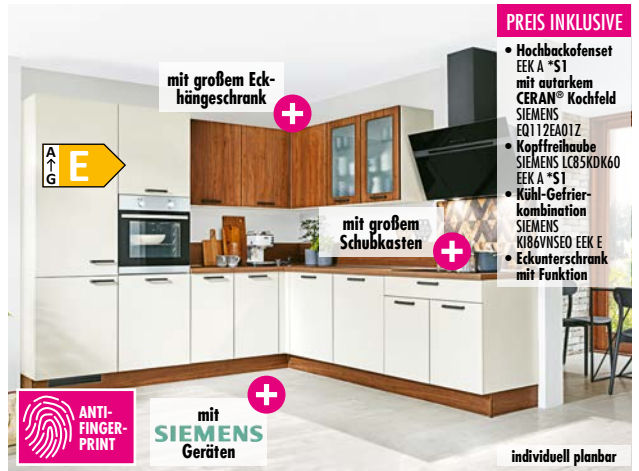

PREIS INKLUSIVE

- Einbauherd LAURUS LEHS EEK A *S1
- CERAN® Kochfeld LAURUS LCF600ZKB
- Lüfterbaustein FABER INKASM560LGB EEK B *S1
- Kühlschrank LAURUS LKS88E EEK E
- Abschlussregal

+ mit Bräter- und Zweikreiskochzone

+ mit Eckspülenschrank

individuell planbar

4999.-

NOBILIA Einbauküche, Cascada, Lacklaminat fjordblau/Eiche Sierra Nachb., ca. 295x185 cm, Auswahl aus 4 Fronten, ohne Deko 4584813.99

PREIS INKLUSIVE

- Hochbackofenset EEK A *S1 mit autarkem CERAN® Kochfeld SIEMENS EQ112EA01Z
- Kopffreihaube SIEMENS LC85KDK60 EEK A *S1
- Kühl-Gefrierkombination SIEMENS KIB6VNSEO EEK E
- Eckunterschrank mit Funktion