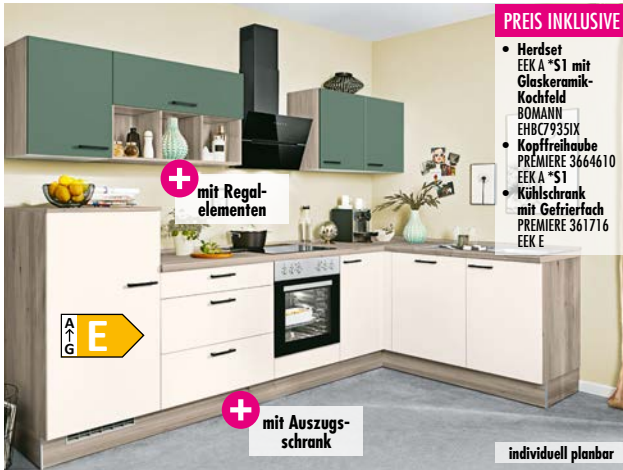

Kopffreihaube SIEMENS LC65KDK6K EEK A *S1

Kühlschrank SIEMENS KI21RVFE0 EEK E

Auszugsschränk

individuell planbar

3199.-

PREIS INKLUSIVE

- Herdset EEK A *S1 mit Glaskeramik-Kochfeld BOMANN EHBC793SIX
- Dunstesse BOMANN DU652.TIX EEK B *S1
- Kühl-Gefrierkombination PREMIERE 361766 EEK E
- Apothekerschrank
- Auszugsschrank

A ↑ G E

individuell planbar

PINO Einbauküche, PN 220, weiß Hochglanz/Honig Eiche Nachb., ca. 310 cm, Auswahl aus 2 Fronten, ohne Rückwand und Deko 4575285.99

1999.-

PREIS INKLUSIVE

- Herdset EEK A *S1 mit Glaskeramik-Kochfeld BOMANN EHBC793SIX
- Kopffreihaube PREMIERE 3664610 EEK A *S1
- Kühlschrank mit Gefrierfach PREMIERE 361716 EEK E