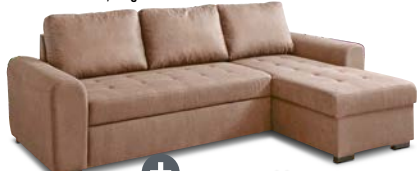

Garnitur Holly, Microfaser Vintage dunkelbraun, Stellmaß ca. 243x155 cm, Liegefläche ca. 133x198 cm 4585010.00