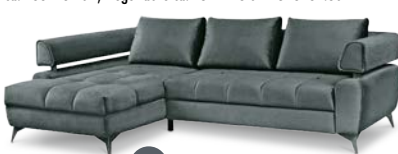

3-Sitzer, B/H/T ca. 230/83/94 cm .13

JUBI PREIS! 444.-

2-Sitzer, B/H/T ca. 191/83/94 cm .14

JUBI PREIS! 333.-

Garnitur Paris, Stoff anthrazit, Sitz gesteppt, Stellmaß ca. 188x267 cm, Liegefläche ca. 151x223 cm 4593762.60

mit Schlaffunktion und Bettkasten

JUBI PREIS! 999.⁹⁹