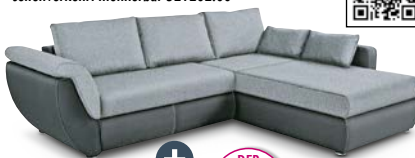

mit Schlaffunktion und Bettkasten

DER BOSS PREIS **599.99**

Garnitur Lotos, Webstoff grau, Stellmaß ca. 275x230 cm, Liegefläche ca. 125x200 cm 523804.20