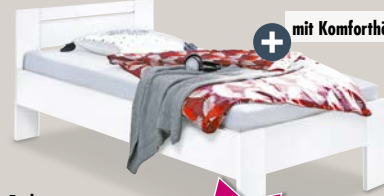

Bett Lara, weiß oder Eiche Nachb., Liegefläche ca. 90x200 cm, ohne Rahmen, Auflagen und Deko 506180.00/01