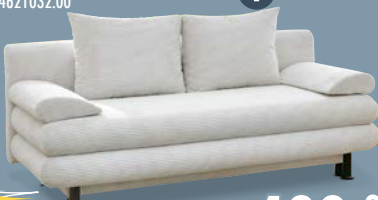

499.99

SB-MÖBEL BOSS

SCHRUMPF DIE PREISE!