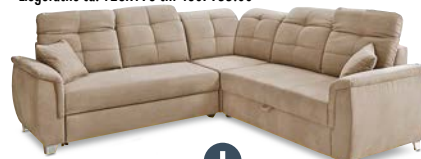

mit Schlaffunktion, Bettkasten, Kissen und 6 Kopfteilverstellungen

1399.-

Garnitur Sydney, Stoff anthrazit, Stellmaß ca. 282x198 cm, Liegefläche ca. 205x128 cm, ohne Decke 4617054.00