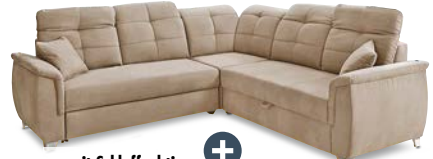

mit Schlaffunktion, Bettkasten, Kissen und 6 Kopfteilverstellungen

1399.-

Garnitur Sydney, Stoff anthrazit, Stellmaß ca. 282x198 cm, Liegefläche ca. 205x128 cm, ohne Deko 4617054.00