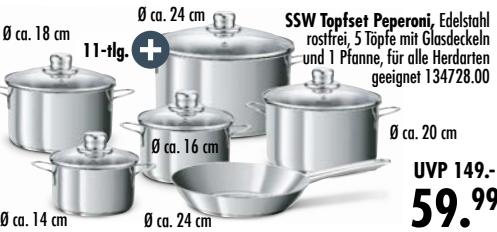

Farbalternative

+ 24-tlg.

79.99 **-37%** **49.99**