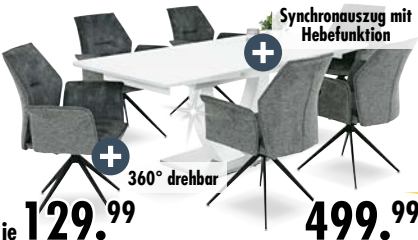

je **129.99**

Tisch Maria, Gestell weiß Hochglanz/Weißglasplatte, B/H/T ca. 160(200)/76/90 cm, ausziehbar, ohne Deko 4611301.00