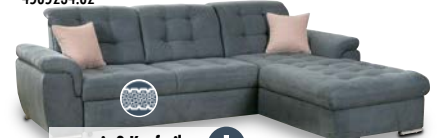

**Garnitur Summer,**  
Cord mink, Stellmaß  
ca. 173x276 cm,  
ohne Kopfstützen  
4617147.00

mit Kissen +

Farben

Kopfstütze 4617147.02 je 69.99

**699.99**

**SB-MÖBEL  
BOSS**

**SCHRUMPF  
DIE PREISE!**

**Garnitur Bilbao,** Flachgewebe grau, Stellmaß ca. 285x210 cm  
4585234.82