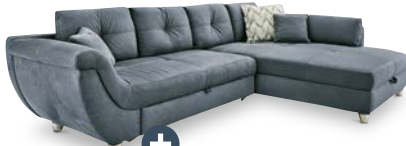

mit Schlaffunktion, Bettkasten und Kissen

1299.-

Garnitur Torgau, Strukturstoff schwarz/grau meliert, Stellmaß ca. 272x200 cm, Liegefläche ca. 131x224 cm, seitenverkehrt montierbar 521202.00