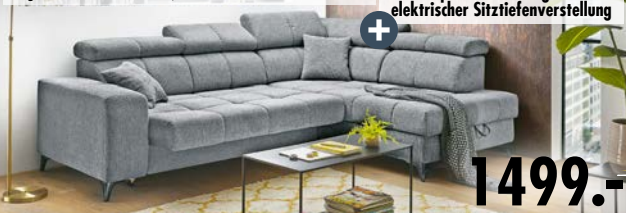

mit Bettkasten, 2 Kissen, 5 Kopfteilverstellungen und elektrischer Sitztiefeverstellung **1499.-**

Garnitur Essen 3-2-1, Microfaser grau, belastbar bis 120 kg 4616970... 1. 3-Sitzer, B/H/T ca. 189/97/93 cm .00 // 2. 2-Sitzer, B/H/T ca. 136/97/93 cm .01 // 3. Sessel, B/H/T ca. 83/97/93 cm .02

mit Wandfreischlag und 2-fach manueller Relaxfunktion **599.99** **499.99** **299.99**

mit Relaxfunktion

Couchtisch New Magic, Eiche San Remo hell Nachb., B/H/T ca. 90/43/67 cm, ohne Deko 510012.00

29.99

Couchtisch Tim II, weiß/Betonoptik, B/H/T ca. 90/41/60 cm, ohne Deko 512282.01

59.99

Couchtisch Auroa, Eiche Artisan Nachb./Metallgestell schwarz, Ø/H ca. 80/45 cm 4614831.00

99.99

Couchtisch Anton, Oldwood Nachb./Metallgestell schwarz, B/H/T ca. 104/45/68 cm, großer Ablageboden, ohne Deko 4599143.00

119.99

Couchtisch-Set Luka, Eiche Artisan Nachb., Metallgestell anthrazit, B/H/T ca. 100/46/70 cm und ca. 90/36/58 cm 4600461.00

2-tlg. **139.99**

Couchtisch Shanghai, Sicherheitsglas grau/Metall schwarz, Ø/H ca. 80/46 cm 4602838.01

179.99

Cocktailsessel Bruno, Stoff enjoy, B/H/T ca. 65/89/70 cm 4615414.00-03