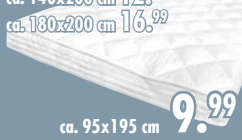

14.99

Matratzenauflage, 100% Microfaser,
auch in wasserdicht erhältlich, ohne
Matratze 706286.00-02