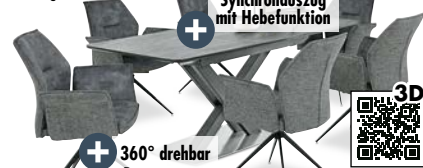

je **129.99**

Tisch Hugo, Keramikoptik schwarz/dunkelgrau/Rand schwarz, Gestell Metall schwarz pulverbeschichtet, B/H/T ca. 130(170)/76/90 cm ohne Deko 4591889.03

Synchronauszug mit Hebefunktion

499.99

Stuhl Jule, Kunstleder schwarz oder cappuccino, Gestell Metall verchromt, belastbar bis 120 kg 4617970.00/01

49.99

Stuhl Tobago I, Webstoff schlamm, Vierfuß-gestell pulverbeschichtet, belastbar bis 120 kg 1008760.00

59.99

Stuhl Ruby, Kunstleder, grau oder cappuccino, Vierkantgestell verchromt, belastbar bis 140 kg 512237.00/01

79.99

Stuhl Amy, Samt grün, Metallgestell schwarz, belastbar bis 120 kg 4618397.00

99.99

Stuhl Luise, Microfaser Vintage anthrazit, Flachrohr pulverbeschichtet anthrazit, belastbar bis 120 kg 4597148.00

119.99

Stuhl Birte, Samtvelour Vintage anthrazit, Trompetengestell pulverbeschichtet schwarz, belastbar bis 120 kg 4610921.00, 4622762.00