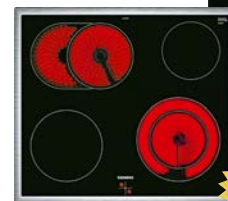

**JUBI PREIS!** **169.99**

je **79.99**

**PREMIERE**

**Kopffreihaube**, 3664610, EEK A \*S1, Breite ca. 60 cm 4584824.00

**JUBI PREIS!** **269.99**

**SIEMENS -SET**

**Herdset**, EQ110KA0Z, EEK A \*S1, 5 Heizungsarten: 3D Heißluft plus, Ober-/Unterhitze, Umluft-Grill-System, Heißluft sanft, Vario-Großflächengrill, CERAN® Kochfeld mit Zweikreis- und Bräterzone 4596926.00