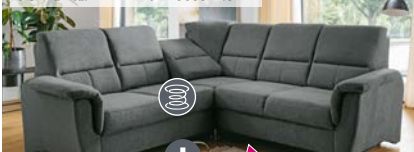

mit 2 Relaxfunktionen in der Ecke

DAUER NIEDRIG PREIS! 1299.-

Garnitur Sevran, Stoffbezug Belle silver, Stellmaß ca. 242x210 cm 515415.80