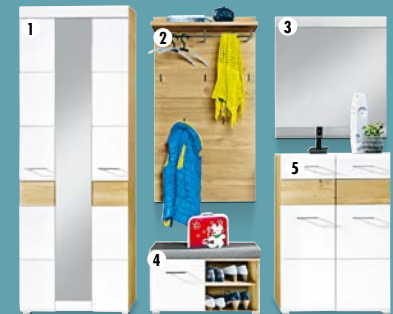

Garderobe Kato, weiß/anthrazit grau, ohne Deko 4614200... 1. Schrank, B/H/T ca. 75/190/37 cm.00 **329.99** // 2. Paneel, B/H/T ca. 85/91/27 cm.01 **149.99** // 3. Spiegel, B/H/T ca. 75/68/2 cm.04 **99.99** // 4. Bank, B/H/T ca. 85/44/37 cm, ohne Kissen.03 **199.99** // 5. Schuhkommode, B/H/T ca. 75/94/37 cm.02 **279.99**