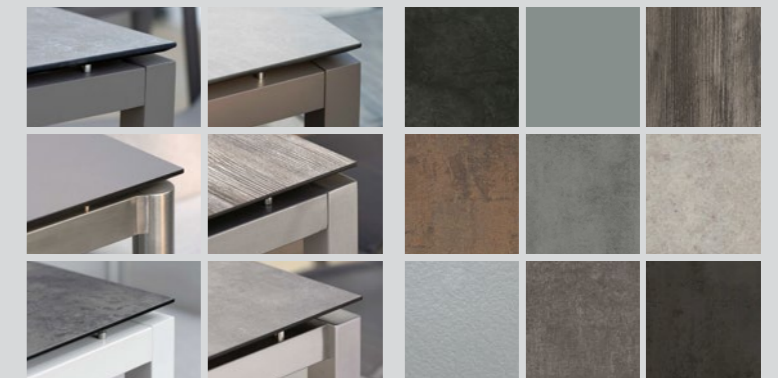

1. GRÖSSE auswählen z.B. 80x80 cm, 90x90 cm, 130x80 cm, 160x90 cm, 200x100 cm oder 250x100 cm.

2. TISCHGESTELL auswählen

3. TISCHPLATTE auswählen