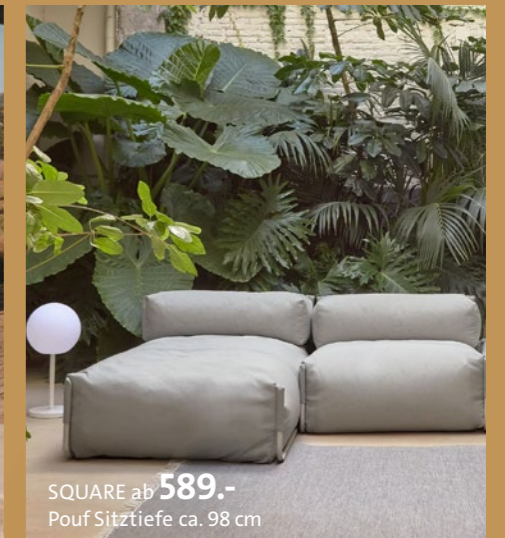

GARTENMÖBEL FÜR UNVERGESSLICHE AUGENBLICKE.

OUT
DOOR
Liebling

489.-

SACONCA Gartensessel

SACONCA Gartensessel Taupe 419.- | SACONCA Gartensofa Taupe 865.-

KAVE HOME – DESIGN YOUR LIFE.

Die Outdoor-Kollektion 2025 ist eine Hommage an den einzigartigen Charakter hochwertiger Materialien und an die Handwerkskunst, die diese in Designermöbel verwandelt. Die Möbel zeichnen sich dadurch aus, dass sich im Laufe der Zeit Ihre Erinnerungen in der Maserung, den Knoten, dem Relief und den Schattierungen des Holzes verewigen.

YDALIA **289.-**
Gartenstuhl

ADDAIA Esstisch 1.050.-

JONCOLS **775.-**
Gartensessel

JONCOLS Gartensofa 2-Sitzer 1.220.-
JONCOLS Gartensofa 3-Sitzer 1.440.-

SQUARE ab **589.-**
Pouf Sitztiefe ca. 98 cm

SQUARE Pouf Sitztiefe ca. 130 cm 775.-