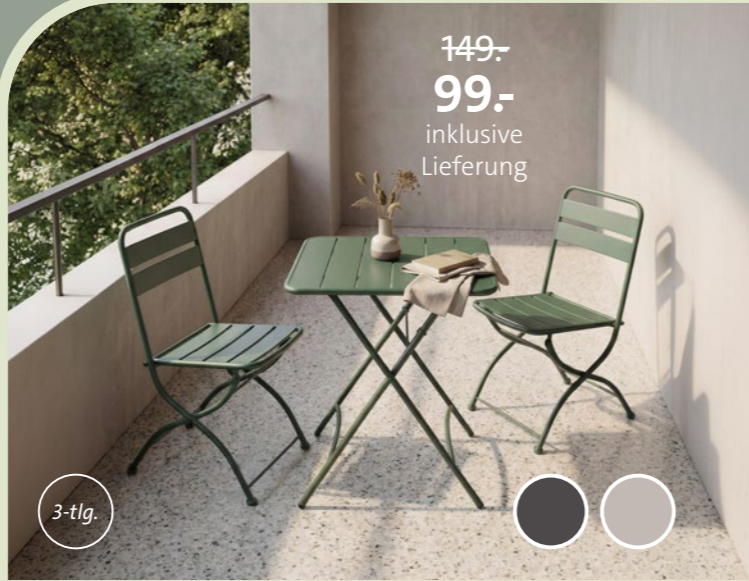

Balkon-Set Alu, 2x Stuhl ca. 42x88x56 cm, 1x Tisch ca. 60x70x60 cm 13110018.00-18.02