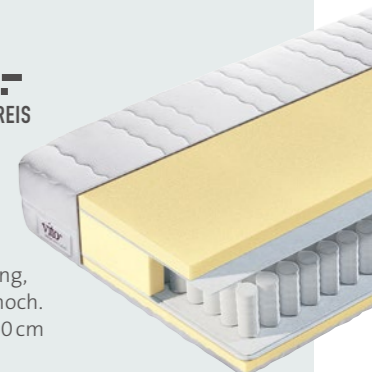

Balkenbett Metallfüße schwarz, Wildeiche massiv geölt, ca. 180x200 cm, ohne Rost, Matratze, Dekokissen, Dekoplaid und Deko-Bettwäsche (10070014/00) Alternativ auch im Maß ca. 140x200 cm **1.099,-** (10070014/02)

vito
149,-
AKTIONSPREIS

Vito "Sensio Basic 4086" Taschenfederkernmatratze 7-Zonen, 300 Federn (bei Federkernmaß 100x200 cm), mit beidseitiger Komfortschaumabdeckung, punktelastisch, H2/H3, ca. 18 cm hoch. Verfügbare Maße: 80/90/100x200 cm (83350004/00-4/02, 4/05-4/07)