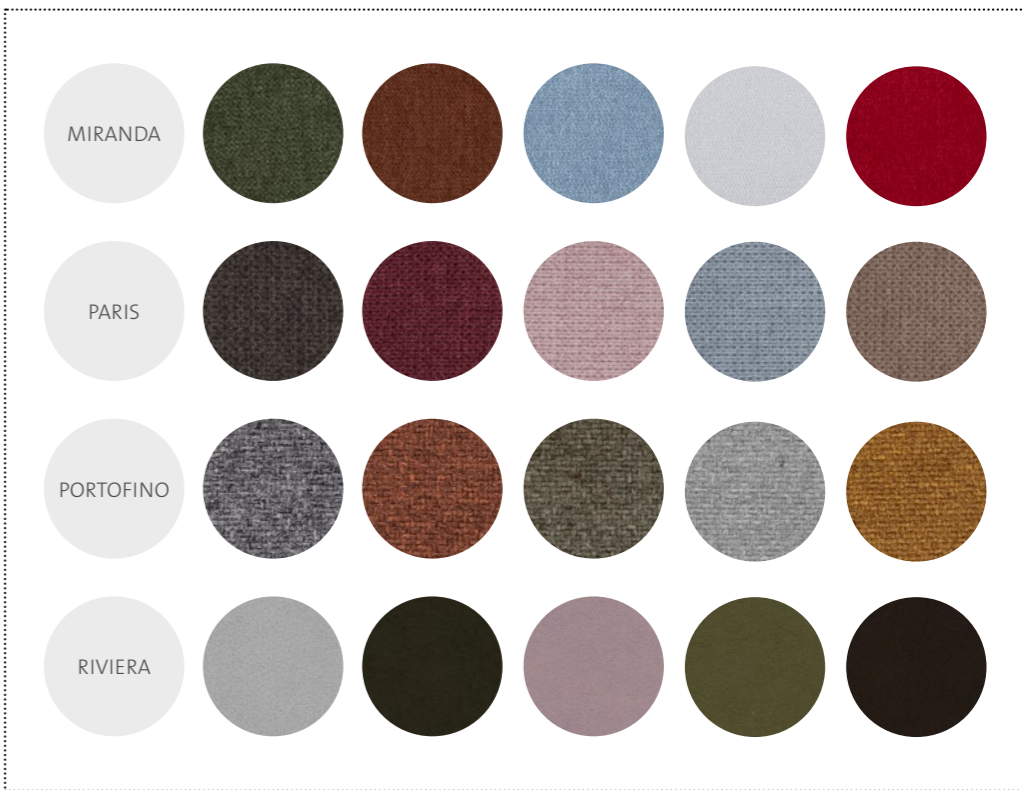

STOFFvielfalt

Das lässig-urbane Polstermöbel für Ihre persönliche Chill-Out-Area. Das trendige Polstermöbel bietet Ihnen eine große Vielfalt an Kombinationsmöglichkeiten. Sie können frei entscheiden ob Sie lieber eine platzsparende L-Form oder doch lieber eine große U-Form bevorzugen - egal ob Ihr Raum klein oder groß ist, dieses Sofa ist für jeden Raum denkbar.

Gestalten Sie Ihr Sofa nach den eigenen Vorlieben und wählen Sie aus den verschiedenen Kombinationsmöglichkeiten Ihr Traumsofa einfach aus!