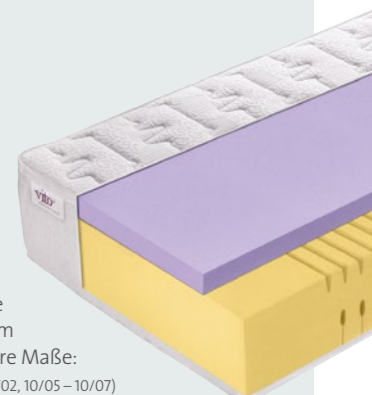

vito
299,-
AKTIONSPREIS

Vito "Sensio Star" Kaltschaumkernmatratze 7-Zonen, offenporig und atmungsaktiv, einseitige Gelschaumauflage, H2/H3, ca. 24 cm hoch, Doppeltuchbezug. Verfügbare Maße: 80/90/100x200 cm (8335 0010/00 - 10/02, 10/05 - 10/07)