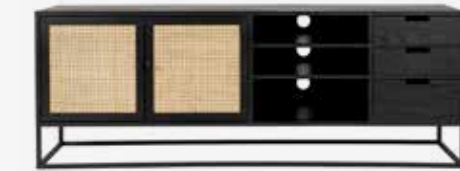

Lowboard Gestell Eisen schwarz, Korpus schwarz, Front im Wiener Geflecht, 2 Türen, 3 Schübe, 3 Fächer offen, ca. 150x55x38 cm **579.-** (11060245/01)