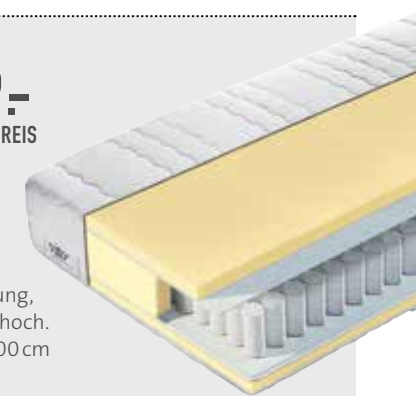

Balkenbett MetallfüÙe schwarz, Wildeiche massiv geölt, ca. 180x200 cm, ohne Rost, Matratze, Dekokissen, Dekoplaid und Deko-BettwäÙche 1.199.- (10070014/00) Alternativ auch im Maß ca. 140x200 cm 1.099.- (10070014/02)

vito®

149.-
AKTIONSPREIS

Vito "Sensio Basic 4086" Taschenfederkernmatratze 7-Zonen, 300 Federn (bei Federkernmaß 100x200 cm), mit beidseitiger Komfortschaumabdeckung, punktelastisch, H2/H3, ca. 18 cm hoch. Verfügbare Maße: 80/90/100x200 cm (83350004/00-4/02, 4/05-4/07)