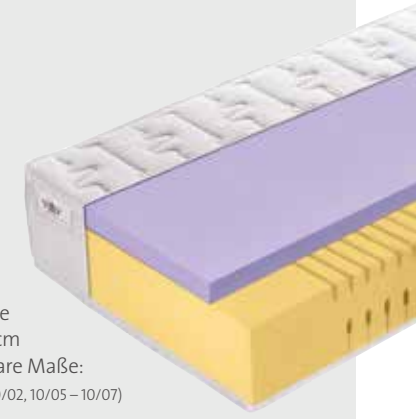

vito®

299.-
AKTIONSPREIS

Vito "Sensio Star" Kaltschaumkernmatratze 7-Zonen, offenporig und atmungsaktiv, einseitige Gelschaumauflage, H2/H3, ca. 24 cm hoch, Doppeltuchbezug. Verfügbare Maße: 80/90/100x200 cm (83350010/00-10/02, 10/05-10/07)