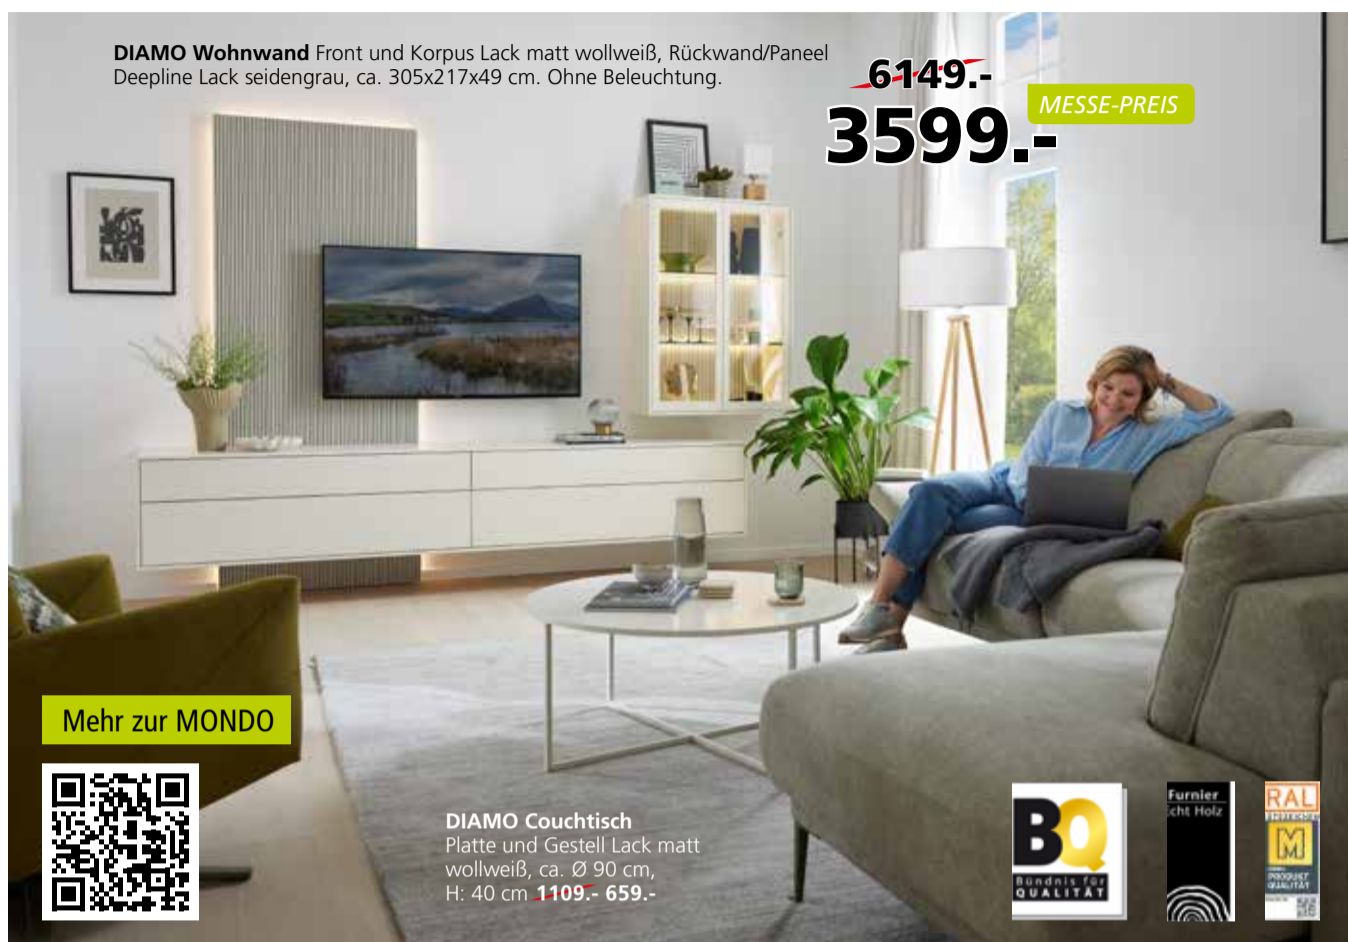

DIAMO Wohnwand Front und Korpus Lack matt wollweiß, Rückwand/Panel Deepline Lack seidengrau, ca. 305x217x49 cm. Ohne Beleuchtung.

~~6149.-~~
3599.- **MESSE-PREIS**

Mehr zur MONDO

DIAMO Couchtisch Platte und Gestell Lack matt wollweiß, ca. Ø 90 cm, H: 40 cm ~~1109.-~~ **659.-**

MONDO

DAS PERFEKTE MATCH

MONDO macht Möbel zum Verlieben. Und wahre Liebe beruht auf einer andauernden Verbindung, in der Du dich vollkommen geborgen fühlst. MONDO Möbel sind hochwertig und langlebig. Sie verwandeln deine Räume in einen Rückzugsort und erwarten Dich, wenn Du nach einem langen Tag nach Hause kommst.

Sie sind Dein perfektes Match - genauso einzigartig wie Du es bist - und lassen Deine Wohnung immer mehr zu einem Teil von Dir werden. Du machst die Tür auf und weißt, Du bist zu Hause.