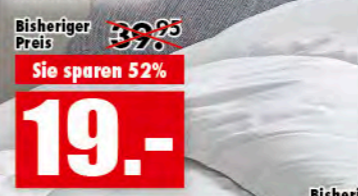

Bisheriger Preis ~~39,95~~
Sie sparen 52%
19.-

Heidelberger BETTWÄREN

Winterdecke „Grönland“
Bezug: 100% Baumwolle, Füllung: Hohlwolle (100% Polyester), Größe ca. 135 x 200 cm.
Art.-Nr.: 805064 ~~64,95~~ **39.-**

Größe ca. 40 x 80 cm, ca. 450 g.
Art.-Nr.: 805069