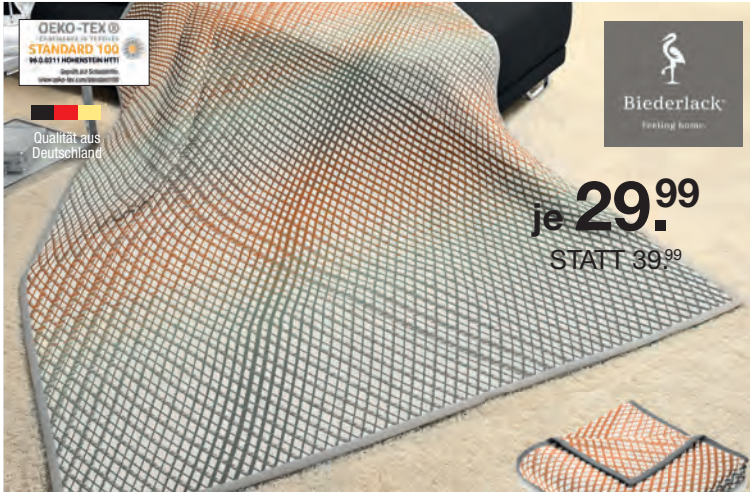

Decke, 150x200 cm, 70% Baumwolle, 30% Polyacryl,
mit Veloursband-Einfassung. 62910250-01

je **29.99**
STATT 39.99