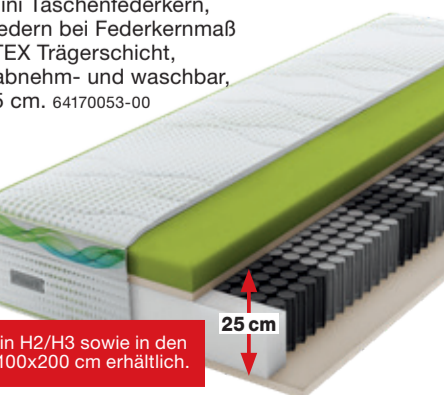

Taschenfederkernmatratze, 7-Komfortzonen, Mini Taschenfederkern, (ca. 1000 Taschenfedern bei Federkernmaß 100x200 cm), BULTEX Trägerschicht, ClimaFEEL Bezug abnehm- und waschbar, Gesamthöhe ca. 25 cm. 64170053-00

-33%
599,-
STATT 899,-