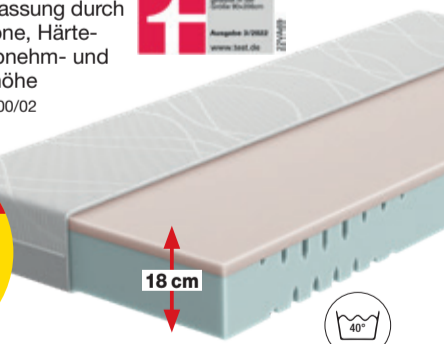

31% SPAREN
1.199,-
STATT 1.749,-

inkl. Topper

Polsterbett, Stoffbezug in der Farbe grau, Liegefläche ca. 180x200 cm, 7-Zonen Taschenfederkernmatratze H2, inkl. Bettkasten. Kissen, Plaid und Beimöbel gegen Aufpreis. 69290049-01

inkl. Bettkasten

45% SPAREN
1.299,-
STATT 2.349,-

Boxspringbett, Stoffbezug in der Farbe dunkelgrau, Liegefläche ca. 180x200 cm, Box Bonellfederkern, 7-Zonen Taschenfederkernmatratze H3, inkl. Topper. 44590026-04

-33%
999,-
STATT 1.499,-

inkl. Topper

inkl. Bettkasten

SALE SALE SALE

Kleiderschrank, Kunststoff weiß, 2 Spiegel, 6 Türen, 2 Schübe, ca. 270x210x58 cm. 66910041-00

Schwebetürenschränk, Dekor Druck Seidengrau, Front Glasauflage Seidengrau inkl. Spiegel, Griff Chrom, ca. 270x223x68 cm. 59930193-00

777,-

-31%
399,-
STATT 579,99

WIR LIEBEN SALE

Jugendliege, Kreideweiß, Absetzung Eiche Nebraska Nachbildung, Liegefläche ca. 90x200 cm. Rahmen und Auflagen gegen Aufpreis. 67690002-05

259,-

- **1 Kommode**, ca. 135x90x56 cm. 67690134-01 **499,-**
- **2 Wickelaufsatz**, ca. 135x13x78 cm, Kopfschutz gegen Aufpreis. 67690134-02 **79,-**
- **3 Kinderbett**, Liegefläche ca. 70x140 cm, inkl. Federleistenrost 4-fach höhenverstellbar. 67690134-03 **219,-**
- **4 Kleiderschrank**, ca. 135x193x56 cm. 67690134-04 **399,-**
- **5 Wandregal**, ca. 95x8x23 cm. 67690134-06 **39,-**

ALLES ABHOLPREISE
(Ohne Deko und Geräte)
LIEFERUNG & MONTAGE
gegen Aufpreis

Kaltschaummatratze, 7-Zonen Komfortschaumkern, Bezug abnehm- und waschbar, Gesamthöhe ca. 22 cm. 61000045-00/01

199,-

Matratze preisgleich in H2/H3 sowie in den Größen 90x200 und 100x200 cm erhältlich.