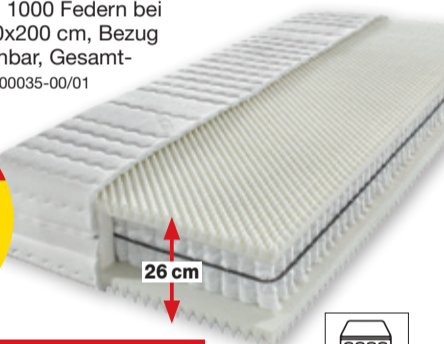

Matratze preisgleich in H2/H3 sowie in den Größen 90x200 und 100x200 cm erhältlich.

Matratze, 7-Zonen Tonnentaschenfederkern, Liegefläche ca. 90x200 cm, Mehrzonen Stützsytstem für punktelestischen Liegekomfort, Topper mit Reißverschlussbefestigung auf der Oberseite der Matratze. 61000036-00

-33%
299,-
STATT 449,-