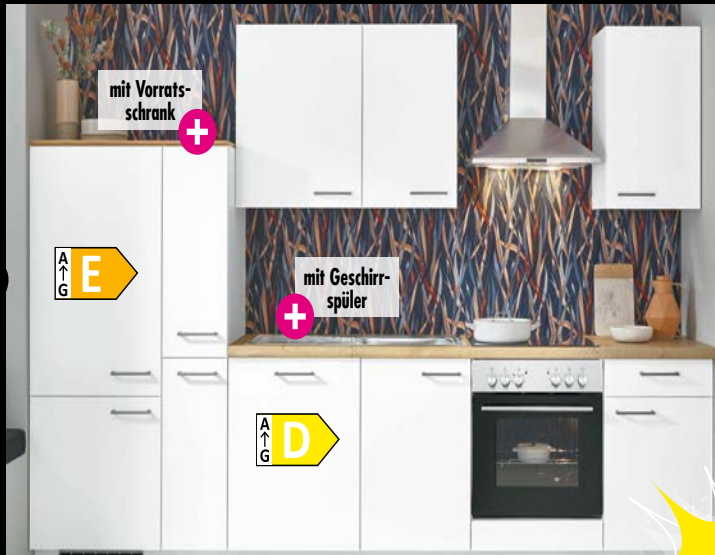

mit Vorrats-  
schrank

mit Geschirr-  
spüler

PREIS INKLUSIVE

- Herdset  
EEK A \*S1 mit  
Glaskeramik-  
Kochfeld BOMANN  
EHC79351X
- Dunstesse  
BOMANN DU652.11X  
EEK B \*S1
- Kühlschrank  
mit Gefrierfach  
BOMANN KSE7810  
EEK E
- Geschirrspüler  
BOMANN  
GSP67421VI EEK D
- Einbauspüle  
• Schubkasten-  
dämpfung