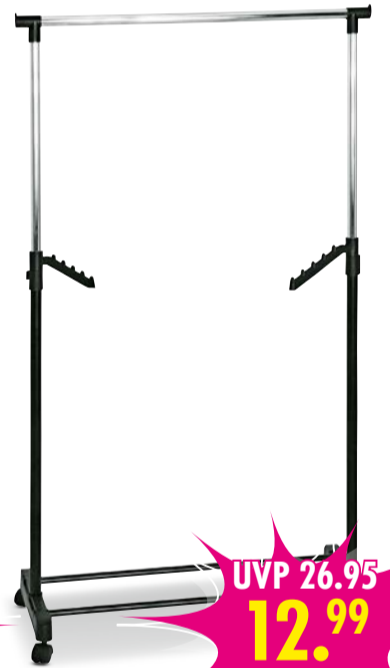

Garnitur Heidelberg mit Funktion, Microfaser dunkelgrau, Stellmaß ca. 228x199 cm, Liegefläche ca. 190x146 cm, seitenverkehrt montierbar, ohne Deko 4621627.00

Polsterbett Evita, Stoff Bison, anthrazit, Liegefläche ca. 180x200 cm, ohne Kissen und Decke 1004557.10
Kissenset, Stoff Bison, creme, je ca. 35x75 cm 1004557.11 **31.99**
Plaid, Stoff Bison, creme, ca. 280x70 cm 1004557.12 **31.99**

Bettkasten, Lattenrost mit Kopf- und Fußteilverstellung und lose PUR-Schaummatratzen

949.99

Kompaktgarderobe Simple, Kaschmir/Artisan Eiche Nachb., mit einer Schublade und 2 Türelementen mit einem oder 2 Einlegeböden für Stauraum, B/H/T ca. 88/195/35 cm, ohne Deko 4629543.00

222.-

Rollgarderobe Tami, Stahl schwarz/Chrom, B/H/T ca. 81/100-177/42 cm, höhenverstellbar 548437.00

UVP 26.95
12.99

Schreibtisch Lotta, weiß/Eiche Artisan Nachb., mit 4 Schubladen und einem Türelement, B/H/T ca. 160/77/50 cm, ohne Deko 4629498.00