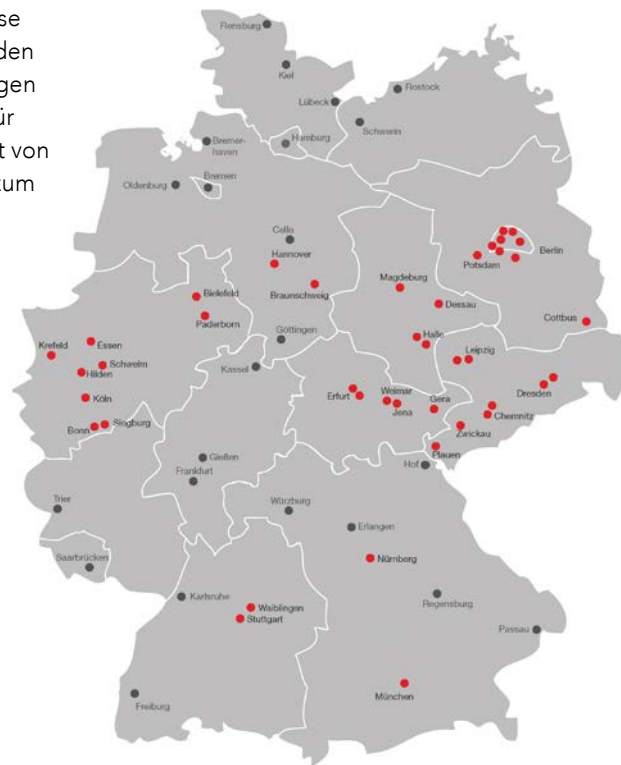

MULTIPOLSTER®

WIR NEHMEN UNS ZEIT FÜR SIE!

Wir sind sehr stolz auf unsere Auszeichnungen! Diese zeigen, dass wir den besten Service für unsere Kunden bieten und so die anspruchsvollen hohen Erwartungen erfüllen. Multipolster steht innerhalb der Branche für die höchste Weiterempfehlung. Im Deutschlandtest von Focus Money wurde Multipolster von den Kunden zum neunten Mal in Folge auf den ersten Rang in der Kategorie Polstermöbelspezialisten gewählt. Wir nehmen dies als Herausforderung noch besser zu werden. Veröffentlicht in FOCUS-MONEY (Heft 32/2025)