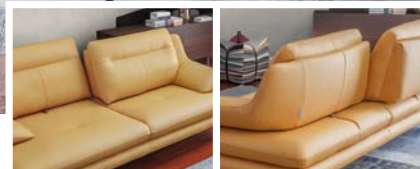

**Hochwertiges
Echt Leder**

INKLUSIVE

Inklusive aufstellbarem Rücken, Funktionsarmteil und Schwenkfunktion links.

~~3495.-~~
1799.-
WERBEPREIS**

~~3137.-~~
1599.-
WERBEPREIS**

PREMIUM-SOFA
 in Leder, ca. 215 cm breit.
 Ohne Funktionen.