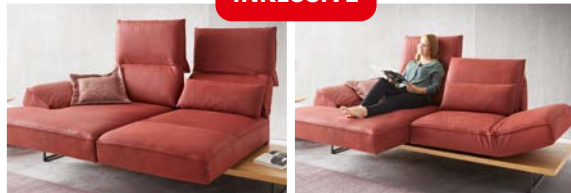

Inklusive aufstellbarem Rücken, Funktionsarmteil und Schwenkfunktion links.