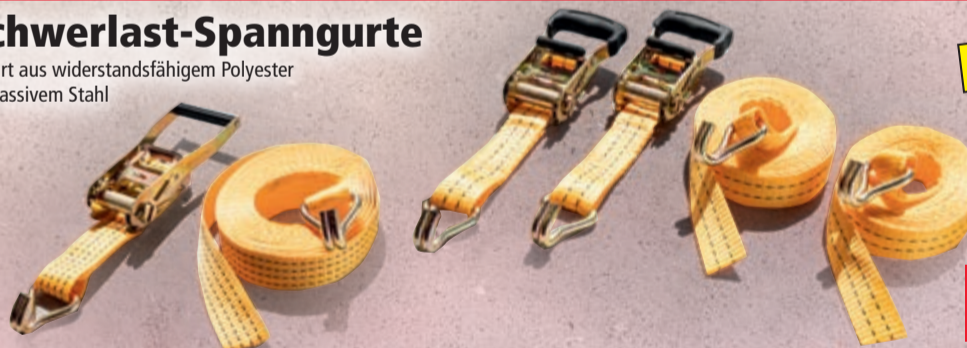

Schwerlast-Spanngurte

• Gurt aus widerstandsfähigem Polyester
• Ratsche aus massivem Stahl
je Set

1er,
ca. 8 m x
50 mm,
Zurrkraft
20 kN