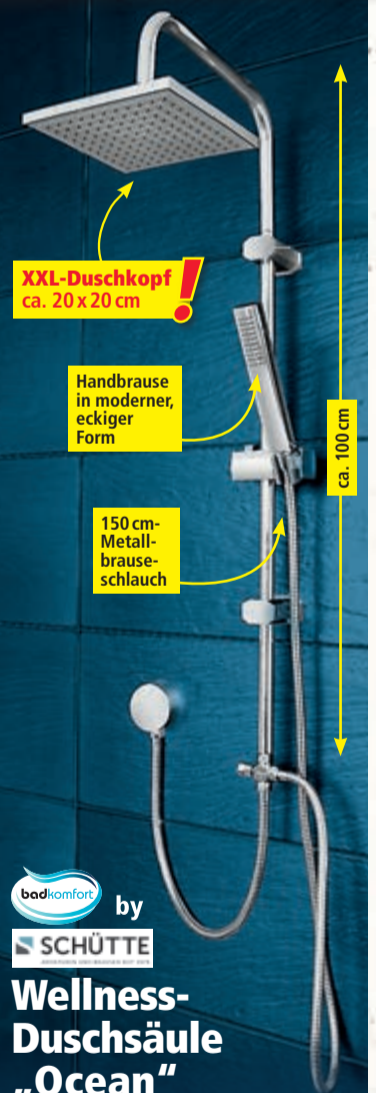

je Pflanze
3,33*

(ohne Übertopf)

trendstabil® Universal-/Schuhschrank

- Betongrau (ohne Schuhe)
ca. 103,5 x 48 x 29,5 cm
- Aus FSC®-zertifiziertem Holz (FSC® N001587)
 - 150 kg Belastbarkeit je Schrank

28% billiger
statt 34,99
25,-*

Äußere Fächer sind variabel einstellbar

Kompakter Inox-Nass- und Trockensauger

- 20 Liter, 1.200 Watt
- Mit Saug- und Blasfunktion
 - Hochwertiges Edelstahl-Teleskop-Saugrohr
 - Hygienisches Mehrfachluftfiltersystem
 - 360° Drehräder 3 Jahre Garantie

- ✓ Großer 20l-Edelstahl-Tank
- ✓ Hohe Saugkraft von 15 kPa bei geringem Stromverbrauch

Inklusive reichhaltigem Zubehör

Inkl. wiederverwendbarem Feinstaubbeutel im Wert von 14,99 € – keine Kosten mehr für Einwegfilterbeutel.

21% billiger
statt 49,99
39,-*

XXL-Duschkopf
ca. 20 x 20 cm

Handbrause in moderner, eckiger Form

150 cm-Metallbrause-schlauch

ca. 100 cm

badkomfort by
SCHÜTTE

Wellness-Duschsäule „Ocean“

- Mit Antikalk-Noppen
- 150 cm knickfester Metallbrause-schlauch ½"
- 70 cm knickfester Metallanschluss-schlauch ½"
- Möglichkeit zur Nutzung von vorhandenen Bohrlöchern dank der höhenverstellbaren Wandhalterung
- 3 Jahre Garantie