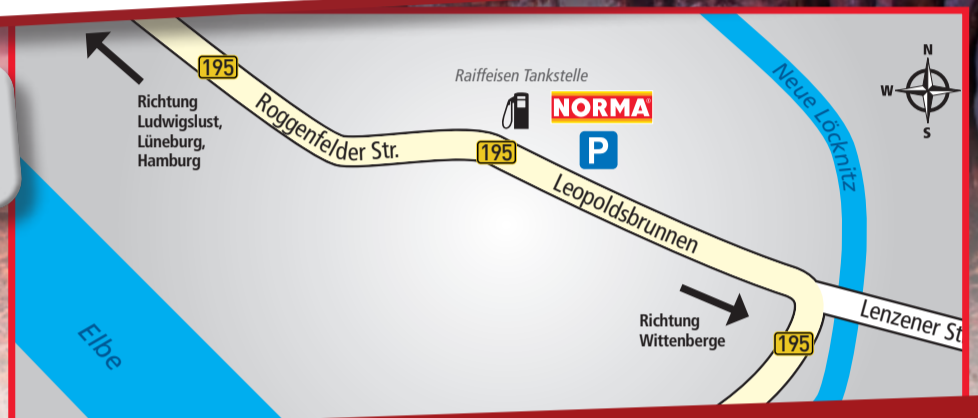

NORMA®

Mehr fürs Geld. Großes Gewinnspiel!

Große NEUERÖFFNUNG

Montag, 15. November 2021, ab 7.00 Uhr

Dömitz Leopoldsbrunnen 3

Öffnungszeiten:
Montag bis Samstag
7⁰⁰ – 20⁰⁰ Uhr

Am Eröffnungstag

- Eine frische Rose für die ersten 500 Kunden
- Tolle Eröffnungsangebote