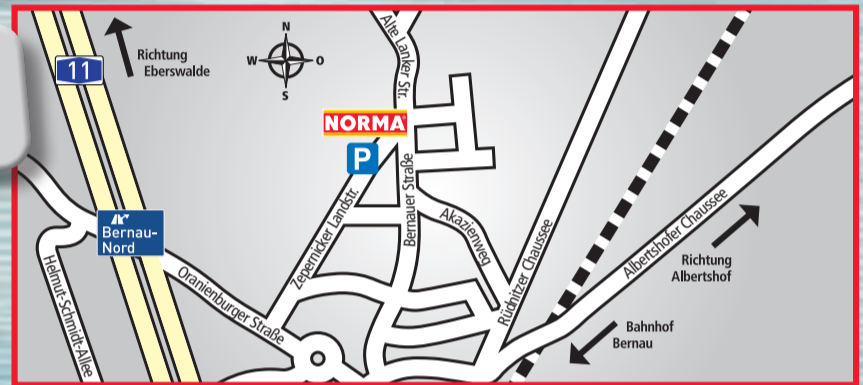

## Ladeburg Zepernicker Landstraße 50

Öffnungszeiten:  
Montag bis Samstag  
7<sup>00</sup> – 20<sup>00</sup> Uhr