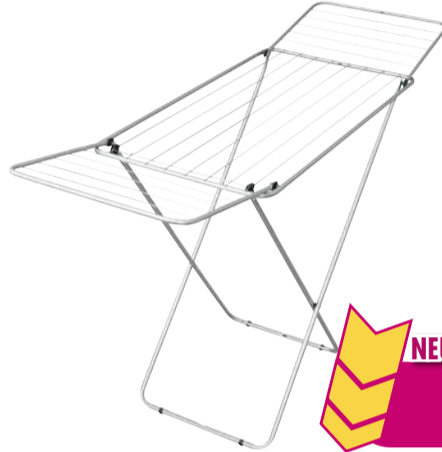

Bügeltisch, Streckmetall/Baumwolle, ca. 115x37 cm, ohne Deko 142087.00

Flügelwäschetrockner, Metallrahmen silber, B/H/T ca. 55/110/181 cm 149756.00

UVP 24.99
NEUERÖFFNUNGSPREIS
8.99

Bodenstaubsauger, BS3000, 700W, 4-fach Mikrofiltersystem,beutellose Filtertechnik, automatische Kabelaufwicklung 117514.00/01

BOMANN

+ mit Zubehör

UVP 69.99
NEUERÖFFNUNGSPREIS
je **47.99**

Badserie Nero, Steingut, mattes Finish mit Streifen-design, ohne Deko 143787...

Zahnpfutzbecher, ca. 6,5x10x6,5 cm .01
UVP 5.99
2.99

Seifenspender, Pumpe verchromt, ca. 300 ml, ca. 6,5x18x6,5 cm .00
UVP 8.79
4.99

WC-Garnitur, Bürstengriff verchromt, ca. 9x37,5x9 cm .02
UVP 14.99
8.99

Handbrause-Set Shower & Swing, Chrom/weiß, ca. 150 cm 152574.00

+ mit Duschradio

8-in-1 Glas-Analyse-Waage, PW 3007, für Körperfett, Muskelmasse, BMI u.a., ca. 30x30 cm, ohne Batterien 143076.00/01

Farbe

UVP 29.95
14.99

High-Gloss MDF WC-Sitz 112662.01/.06, 350020.05

+ leises Schließen durch Absenkautomatik
+ versch. Motive

UVP 69.99
je **39.99**

Umzugskarton, B/H/T ca. 33/32/58 cm 920537.00

NEUERÖFFNUNGSPREIS
1.99

Collagerahmen Sofia, Kunststoff weiß, B/H/T ca. 73/31/3 cm 104028.00

+ für 10 Bilder

NEUERÖFFNUNGSPREIS
9.99

Wanduhr, weiß oder schwarz, Ø ca. 25 cm, ohne Batterien 146285.00/01

je **7.99**

+ große Motivauswahl

Wandbild, Druck auf Holzrahmen, ca. 90x60 cm 109909.00

NEUERÖFFNUNGSPREIS
je **17.99**