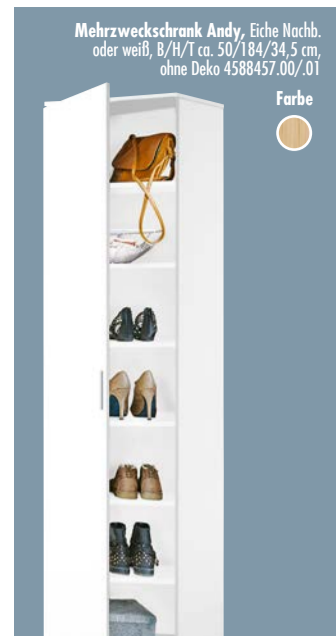

NEUERÖFFNUNGSPREIS
49.99