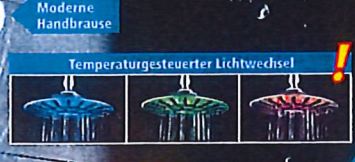

NORMA® eisLED-Überkopfbrause-Set

- Große LED-Wellness-Brause (Ø ca. 20 cm) und Handbrause, jeweils mit Antikalk-Floppen
- Leuchtet durch Wasserkraft – keine Batterien notwendig
- 150 cm knickfester Metall-Brauseschlauch
- Möglichkeit zur Nutzung bestehender Bohrlöcher vorhanden
- 3 Jahre Garantie!

WELLNESS REGEN ZUM VERWÖHNEN

18% billiger
UVP 59,99
49,99*

Auch online

Latex-Handschuhe

4,99*

- Reißfest und belastbar
- Sehr gutes Tastempfinden und hohe Griffkraft
- Größen S–XL

je 100er-Pack