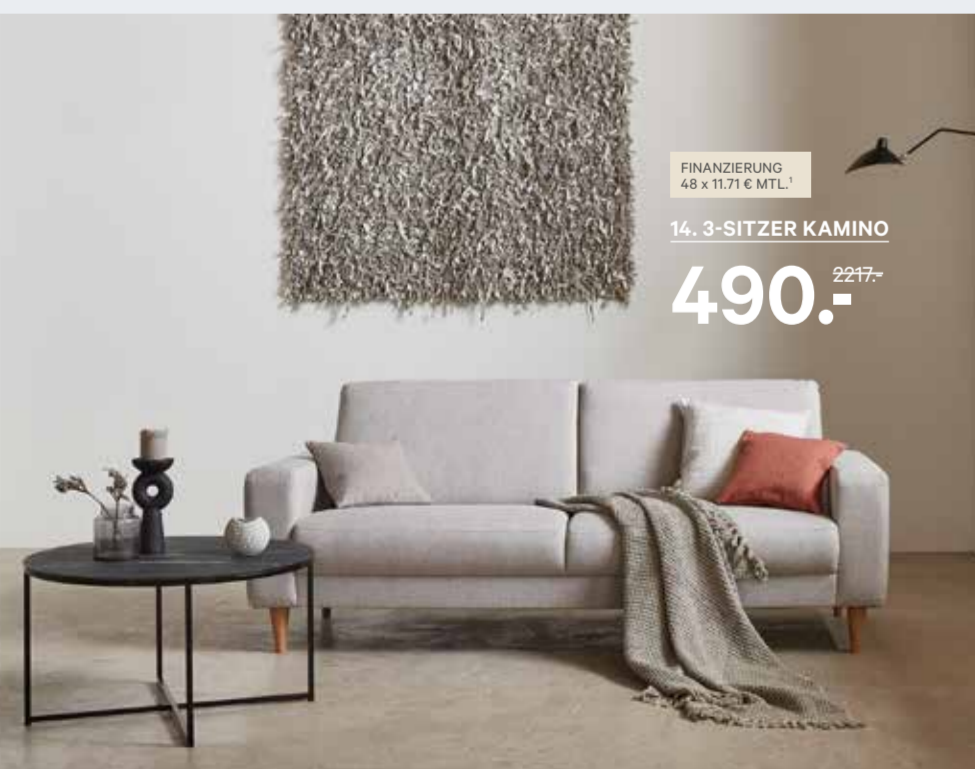

FINANZIERUNG
48 x 16,49 € MTL.¹

17. ECKSOFA ZOCSETTA

690.-
~~2295.-~~

18. COUCHTISCH MALIN
129.90

FINANZIERUNG
48 x 11,71 € MTL.¹

14. 3-SITZER KAMINO

490.-
~~2217.-~~

FINANZIERUNG
48 x 26,05 € MTL.¹