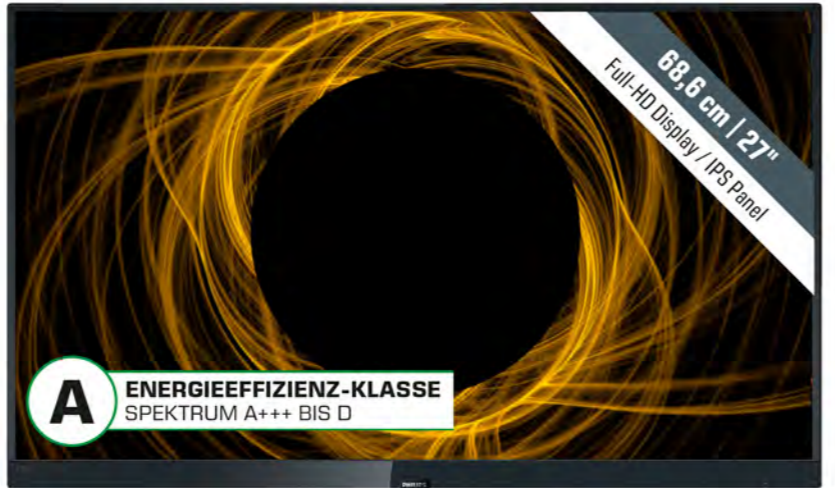

EPSON
EcoTank ET-2650 3in1 Multifunktionsdrucker
• Drucken, Scannen, Kopieren
• Inkl. Tinte für den Druck von bis zu 4.000/6.500 S. in s/w bzw. Farbe
• Wi-Fi & Wi-Fi Direct für kabelloses Drucken
Art. Nr.: 2223442

169.-

10.56
mtl. Rate bei 0% effekt. Jahreszins 18 Monate Laufzeit*

Detailabbildung

Gigaset
CL660 HX IP Universal-Mobilteil
• Anschlussmöglichkeit an alle Router auf DECT-Basis, z. B. die FRITZ!Box oder den Telekom Speedport
Art. Nr.: 2165270

44.-

devolo
Powerline dLAN 1200+ WiFi ac Starter Kit
• Highspeed-Internet und WLAN überall zu Hause
• Ideal zum Gamen, Streamen und Surfen
• Kompatibel mit allen gängigen Routern
Art. Nr.: 1892407

129.-

10.75
mtl. Rate bei 0% effekt. Jahreszins 12 Monate Laufzeit*

dLAN 1200+ WiFi ac Network Kit
» € 199.-

SAMSUNG
LC24F390FHUXEN Curved Monitor
• Anschlüsse: 1x HDMI, 1x 15pin D-Sub
• Reaktionszeit: 4 ms
• Eye Saver Mode
• AMD FreeSync
Art. Nr.: 2103870

129.-

10.75
mtl. Rate bei 0% effekt. Jahreszins 12 Monate Laufzeit*

179.-

14.91
mtl. Rate bei 0% effekt. Jahreszins 12 Monate Laufzeit*

PHILIPS
276E9QJAB/00 Monitor
• Anschlüsse: 1x VGA, 1x DisplayPort 1.2, 1x HDMI (digital, HDCP)
• Flicker-Free-Technologie
• AMD FreeSync Technologie
• Ultra Wide Color für lebendige Bilder
Art. Nr.: 2399301

Philips 246E9QJAB » € 129.- Energieeffizienzklasse A; Spektrum A+++ bis D

+
1 m
2 m

PHILIPS
Hue LightStrip 2 m Basis Set + 1 m Erweiterung
• Einfache Installation und Steuerung
• Bis zu 16 Millionen Farben
• Dimmbar, erweiterbar und flexibel zuschneidbar
• App-gesteuertes Licht
Art. Nr.: 2122346

WLAN **A** ENERGIEEFFIZIENZ-KLASSE SPEKTRUM A++ BIS E

66.-

Keine Mitnahmegarantie. Angebot gilt nur, solange der Vorrat reicht. Alle Angebote ohne Dekoration.
*0% effektiver Jahreszins, ab € 100.- Finanzierungssumme, monatliche Mindestrate € 10.-, Laufzeit 6-20 Monate. Informationen über den/die Finanzierungspartner auf der letzten Seite.

arlo
PRO2 VMS4230P-100EUS Smart Home Überwachungskameras
• Kabellos durch wieder aufladbare Akkus
• Bewegungsmelder
• Gegensprechfunktion (2-Wege-Audio)
• Aufzeichnung 3 Sekunden vor dem Ereignis
Art. Nr.: 2365455

449.-

22.45
mtl. Rate bei 0% effekt. Jahreszins 20 Monate Laufzeit*

Lenovo
Ideacentre 510 PC
• Intel® Core™ i3-8100 Prozessor (3,60 GHz, 6 MB Intel® Cache)
• 8.192 MB Arbeitsspeicher
• Intel® UHD-Grafik 630
• 1 TB HDD + 128 GB SSD Speicher
• Microsoft® Windows® 10 vorinstalliert
Art. Nr.: 2495604

499.-

24.95
mtl. Rate bei 0% effekt. Jahreszins 20 Monate Laufzeit*