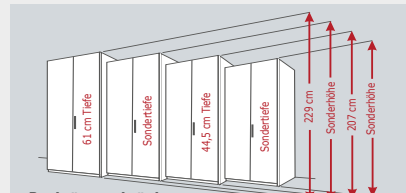

Einrichtungsbeispiel

SCHWEBETÜRENSCHRANK, 2-trg., Front Lack Sand/Wildeiche furniert, **inklusive Passepartout,** ca. B301/H230/T68 cm.

Einrichtungsbeispiel

DREHTÜRENSCHRANK, 6-trg., Front Lack Weiß/Spiegel, **inklusive Passepartout,** ca. B300/H229/T61 cm.