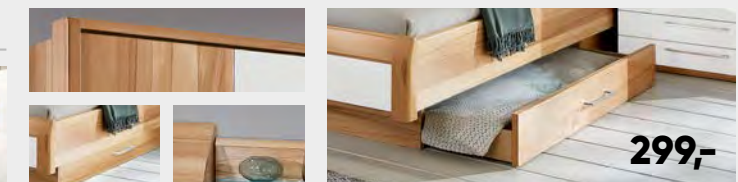

KORPUS-/ FRONT-/ BAUCHBINDE-AUSFÜHRUNGEN:

POLSTER-AUSFÜHRUNGEN:

Optionale Beleuchtungs-Möglichkeiten planbar gegen Mehrpreis | Das Extra an Platz: Der praktische Bettschubkasten verstaut Kissen und Decken staubgeschützt, gegen Mehrpreis