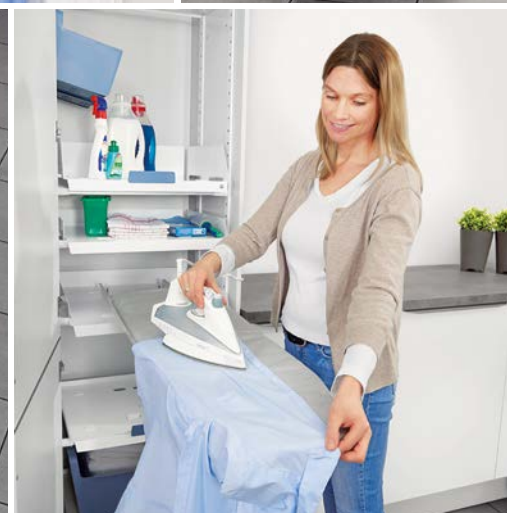

P177-m-schm/P06-22/POR-28

DAS HAUSWIRTSCHAFTSWUNDER

Vom kompakten Hauswirtschaftsraum zur Systemlösung

Wenn ihr auf der Suche nach einer passenden Lösung für komfortables Verstauen und sinnvolle Ordnung seid – auch auf begrenztem Raum – dann trifft ihr mit intelligenten Abfalltrenn- und Ordnungssystemen von Hailo genau die richtige Wahl. Mit einer Erfahrung von über 60 Jahren konnte sich das Unternehmen mit seinen Produkten besonders im Küchenbereich etablieren. Ganz gleich ob ihr Wasserkisten, Wäsche, Bügelbrett und weitere Haushaltsdinge verstauen wollt, mit Hailo wird auch der kleinste Raum zum Hauswirtschaftswunder. Entdeckt bei porta die Hailo Produktwelt und lasst euch von unseren Mitarbeitern professionell beraten.