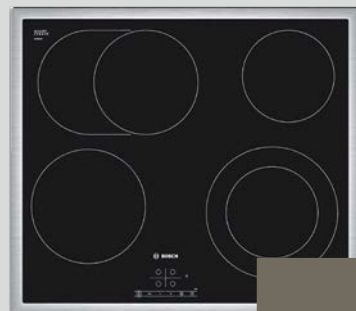

P162-m-schm/P06-22/POR-13

nolte
KÜCHEN

BOSCH
Technik fürs Leben

F

-41%

~~12.778.-~~
7499.-
EINBAUKÜCHE

Inklusive BOSCH-Elektrogeräte:

- Kochfeld (PKN645BA1E)
- Backofen (HBS233BSO, EEK A***)

- Kühlschrank (KIR24NFF1, EEK F, 123er Nische)
- Geschirrspüler (SMV2ITX22E, EEK E)
- Inkl. Edelstahl-Einbauspüle**

BOSCH KOMFORT-SET
Technik fürs Leben

**Mehrp reis zum Standard-Set
in diesen Küchen 299 €**

SOLANGE
DER VORRAT
REICHT

KOCHFELD

(PKN645B17)

- Glaskeramik
 - TouchSelect
 - ReStart
 - TopControl-Digitalanzeige
 - 4 HighSpeed Kochzonen, davon 1 Bräterzone, 1 Zweikreis-Kochzone
 - 17 Leistungsstufen
 - B60 cm
- 4595909.00