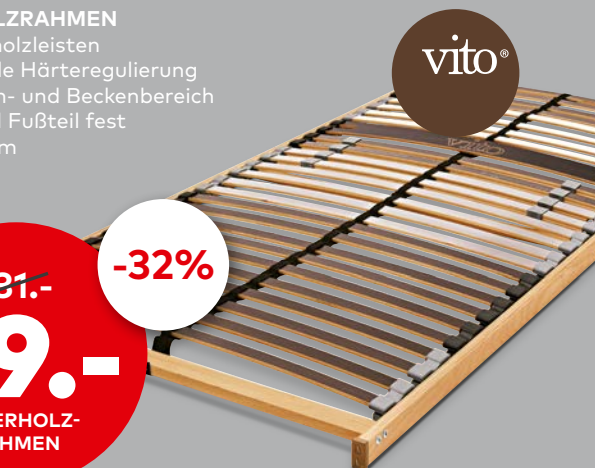

~~131.-~~ **-32%**
89.-
FEDERHOLZ-
RAHMEN

BOXSPRINGBETT „GIRONA“, Stoffbezug, 180x200 cm, Topper gegen Aufpreis, ohne Betttextilien 4601039.00