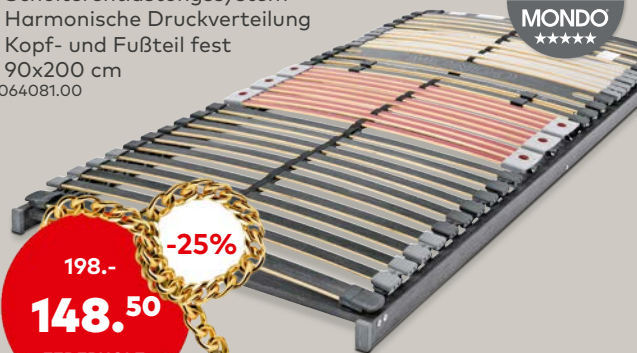

~~198.-~~ **-25%**
148.50
FEDERHOLZ-
RAHMEN

SCHLAFZIMMER

Eiche Artisan Nachbildung/Glas champagnerfarbig, ohne Beimöbel 0518175...

BETT, Kopfteil Lederlook champagnerfarbig, 180x200 cm, ohne Nachtkonsolen, Rahmen, Auflagen, Paneel und Beleuchtung 0518175.02

~~734.-~~
~~579.-~~ **-25%**
434.25

HÄNGE-NACHTISCH-PAAR, B50/H75/T43 cm mit je 1 Schubkasten, inkl. Paneelrückwand und Beleuchtung 0518175.03

~~750.-~~
~~599.-~~ **-25%**
449.25

KLEIDERSCHRANK

6-trg., 2 Spiegeltüren und 3 Schubkästen, B301/H223/T60 cm, ohne Passepartout und Beleuchtung .00

~~1691.-~~ ~~1349.-~~ **-25%**
1011.75
KLEIDER-
SCHRANK