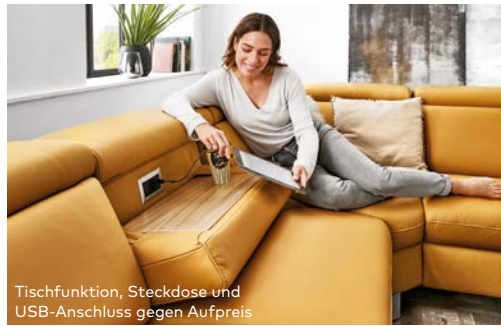

UMFANGREICHER TYPENPLAN

DIVERSE FARBEN INDIVIDUELLER PREIS

~~3874.- 2999.-~~
2249.25
RUNDECKE

-25%

Relaxfunktion gegen Aufpreis

Tischfunktion, Steckdose und USB-Anschluss gegen Aufpreis

Stauraum gegen Aufpreis