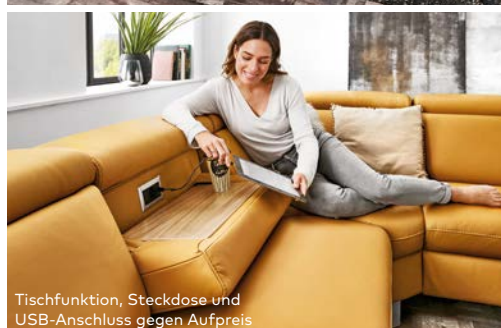

AUCH MIT
STOFF-
BEZUG ZUM
INDIVIDU-
ELLEN PREIS

UMFANG-
REICHER
TYPENPLAN

DIVERSE
FARBEN
INDIVIDU-
ELLER PREIS

~~3874.- 2999.-~~
2249.25
RUNDECKE

-25%

FUNKTIONSRUNDECKE
Stoffbezug, Stellmaß
313x222 cm 1004863.00, .07

3D-Vorschau

RÜCKEN
MIT
ORIGINAL-
BEZUG

~~3541.- 2299.-~~
1724.25
FUNKTIONSRUNDECKE

-25%

Wochen erhältlich!

3D-Vorschau

RÜCKEN
MIT
ORIGINAL-
BEZUG

Kopfstütze
je 110.-

Nierenkissen
je 29.-

RUNDECKE, Cordbezug, Stellmaß 306x197 cm,
ohne Kissen und Kopfstützen 0517611.00, .01

SESSEL VON

CASAVANTI
Räume neu erleben

TV-SESSEL, Stoff-
bezug, Sitz Feder-
kern, bis 150 kg be-
lastbar 1002020.00

Inklusive:
• Elektronische
Verstellung
• Aufstehhilfe

TV-SESSEL, Sitz und
Rücken echtes Leder,
Korpus Kunstleder,
ohne Kissen
4574656.01

Inklusive:
• Motor
• Aufstehhilfe

~~1285.-
799.-~~ **-25%**
599.25

~~1142.-
749.-~~ **-25%**
561.75

SESSEL-SET
Stoffbezug, Metallfuß,
Sessel, inkl. Hocker
4596769.02

SESSEL-SET, Stoffbe-
zug, inkl. Hocker,
auch in hellgrau
erhältlich
4574641.03, .02

~~500.-
349.99~~ **-25%**
262.49

Am Lager
vorrätig
solange der
Vorrat
reicht

~~286.- 199.99~~
-25%
149.99
SESSEL-SET

CASAVANTI
Räume neu erleben

ARMLEHNSTUHL
Webtex/Microfaser,
Metallgestell,
180° drehbar
4618470.00

~~400.-
189.-~~ **-25%**
141.75

ARMLEHNSTUHL
Lederlook dunkel-
braun oder braun,
Eichegestell,
360° drehbar
4617617.00, .01

Alle
Stühle am
Lager vorrätig
solange der
Vorrat
reicht

~~239.-
169.-~~ **-25%**
126.75

CASAVANTI
Räume neu erleben

STUHL, Lederlook
vintage, Gestell
verchromt
4575106.00

~~277.-
159.-~~ **-25%**
119.25

STUHL, Stoffbezug,
Eichegestell natur,
mit Griffstück
4589347.00

~~163.- 119.-~~ **-25%**
89.25
STUHL

P341-m-schm/P06-24/POR-28