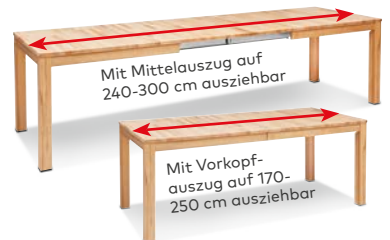

STUHL, Stoffbezug Grand anthrazit, Kaiman rot oder Lederlook Cherry oder fango, Buchegestell 4589339.02-.04, .07

125.- -28%
je **89.-**

ESSTISCH, Kernbuche massiv, parkettverleimt, natur lackiert, mit Mittelauszug, 200(300)x90 cm 4603027.02 ~~2198.-~~ -54%
999.-

vito®

FLEXIBILITÄT FÜR EUCH UND EURE GÄSTE.

TISCHSYSTEM AMBIENTE
• 3 Modelle
• 3 Massivholz-Ausführungen
• Je Modell 4 Größen
• Parkettverleimt zum individuellen Preis

Erweiterung durch Ansteckplatte, Mittelauszug oder Vorkopfauszug (mit Butterflieeinlage)

Tische aus diesem Programm am Lager vorrätig solange der Vorrat reicht

MASSIVHOLZ