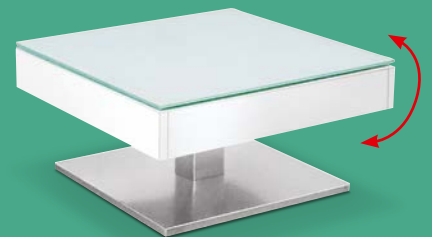

COUCHTISCH, MDF weiß matt lackiert,
Deckplatte drehbar, Sockel Metall Edeltstahl-
optik gebürstet, B75/H38/T75 cm 1018787.05
199.- statt 471.-