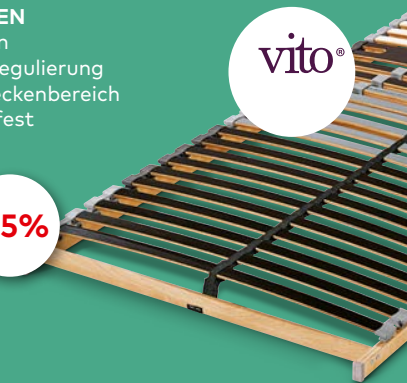

3000091.00

~~324.-~~ -44%
179.-

FEDERHOLZRAHMEN

- 28 Federholzleisten
- Individuelle Härteregulierung
im Lenden- und Beckenbereich
- Kopf- und Fußteil fest
- 90x200 cm

3064780.00

vito®

~~137.-~~ -35%
89.-
FEDERHOLZ-
RAHMEN