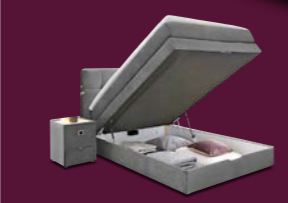

1256.- 1099.- **-19%  
890.19**  
BOXSPRINGBETT

Am Lager vorrätig solange der Vorrat reicht

Preisgleich in versch. Farben erhältlich

**ELO**  
mit Freude kochen!

**SERVIERPFANNE**, hochwertiger Aluguss, mit Glasdeckel, Ø28 cm, mit Aromaknopf, Antihaftebelung, für alle Herdarten geeignet 0117541.00