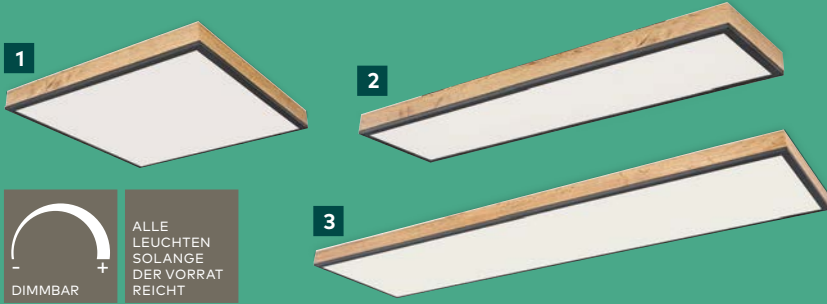

5
TEILIG

14.99 statt
UVP 39.99

P1377-m-schm/PK03-22/POR-11

LED LED-DECKENLEUCHTEN „DORO“, anthrazit/Holzoptik, Acryl, CCT+ dimmbar per Fernbedienung, 2700-6000K 0303976...

1. 45x45x7,6 cm, inkl. 1x 24W LED=1500lm .00 **69.-** statt UVP 149.99
2. 80x20x7,8 cm, inkl. 1x 24W LED=1500lm .01 **79.-** statt UVP 149.99
3. 120x30x7,5 cm, inkl. 1x 36W, LED=2250lm .02 **119.-** statt UVP 249.99