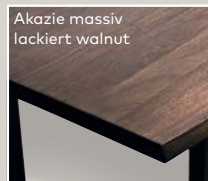

1. Stärke Tischplatte und Größe

Tischplattenstärke 2,5 cm

Tischplattenstärke 3,5 cm

Tischplattenstärke 5,5 cm

2. Farbe Tischplatte

Akazie massiv lackiert grau

Akazie massiv lackiert natur

Akazie massiv lackiert walnut