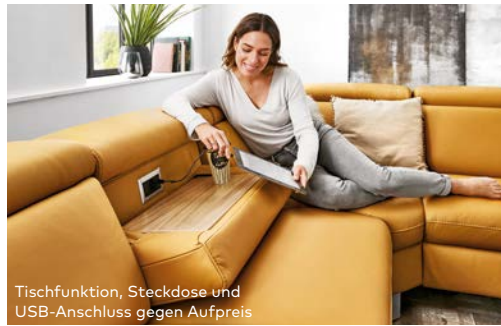

AUCH MIT STOFFBEZUG ZUM INDIVIDUELLEN PREIS

UMFANGREICHER TYPENPLAN

DIVERSE FARBEN INDIVIDUELLER PREIS

3874.- 2999.-
2249.25
RUNDECKE

-25%

FUNKTIONSRUNDECKE
Stoffbezug, Stellmaß
313x222 cm 1004863.00, .07

3D-Vorschau

RÜCKEN MIT ORIGINALBEZUG

3541.- 2299.-
1724.25
FUNKTIONSRUNDECKE

-25%

Wochen erhältlich!

3D-Vorschau

RÜCKEN MIT ORIGINALBEZUG

Kopfstütze je 110.-

Nierenkissen je 29.-

RUNDECKE, Cordbezug, Stellmaß 306x197 cm, ohne Kissen und Kopfstützen 0517611.00, .01

SESSEL VON

CASAVANTI
Räume neu erleben

TV-SESSEL, Stoffbezug, Sitz Federkern, bis 150 kg belastbar 1002020.00

Inklusive:
• Elektronische Verstellung
• Aufstehhilfe

1285.-
799.- -25%
599.25

TV-SESSEL, Sitz und Rücken echtes Leder, Korpus Kunstleder, ohne Kissen 4574656.01

Inklusive:
• Motor
• Aufstehhilfe

1142.-
749.- -25%
561.75

SESSEL-SET
Stoffbezug, Metallfuß, Sessel, inkl. Hocker 4596769.02

500.-
349.99 -25%
262.49

Am Lager vorrätig solange der Vorrat reicht

SESSEL-SET, Stoffbezug, inkl. Hocker, auch in hellgrau erhältlich 4574641.03, .02

286.- 199.99
149.99
SESSEL-SET

-25%

CASAVANTI
Räume neu erleben

ARMLEHNSTUHL
Webtex/Microfaser, Metallgestell, 180° drehbar 4618470.00

400.-
189.- -25%
141.75

ARMLEHNSTUHL
Lederlook dunkelbraun oder braun, Eichegestell, 360° drehbar 4617617.00, .01

Alle Stühle am Lager vorrätig solange der Vorrat reicht

239.-
169.- -25%
126.75

CASAVANTI
Räume neu erleben

STUHL, Lederlook vintage, Gestell verchromt 4575106.00

277.-
159.- -25%
119.25

vito®

STUHL, Stoffbezug, Eichegestell natur, mit Griffstück 4589347.00

163.- 119.-
89.25
STUHL

-25%

P341-m-schm/P06-24/POR-28