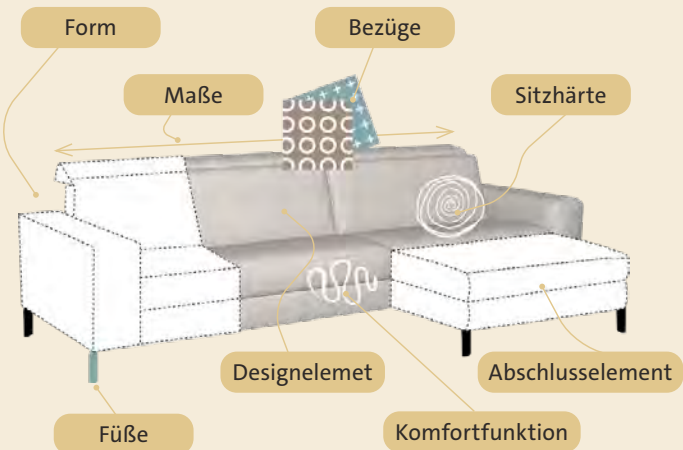

SCHNELL-LIEFERSERVICE

SITZTIEFENVERSTELLUNG
GEGEN MEHRPREIS

INKL. ARMLEHNE KLAPPBAR

2.999,-
inkl. Lieferung

PLANEN SIE IHR EIGENES TRAUMSOFA
IM 10CM-RASTER

Jedes Sofa wird für Sie als Einzelstück gefertigt und das genau so, wie es in Ihren Raum und in Ihr Leben passt. Dazu gestalten wir zusammen mit Ihnen jedes Modell in 10 cm-Schritten an unserem 3D Sofa-Konfigurator.