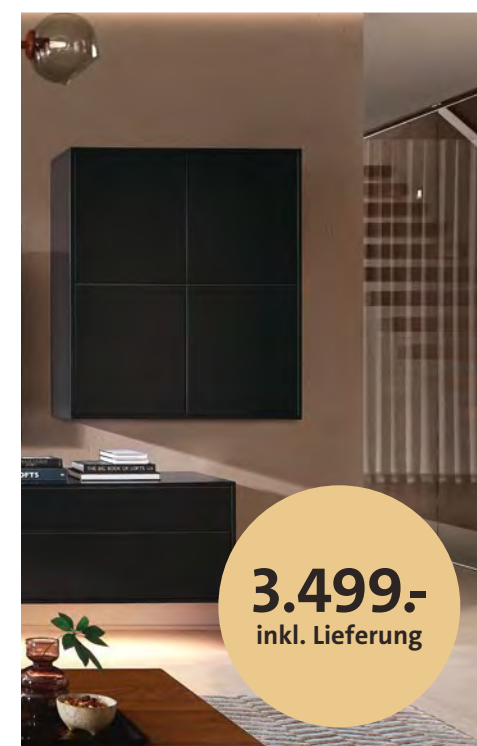

EHRMANN

einfach schöner wohnen

**LEBENS-LANGE
BEGLEITER.**

3.999.-
inkl. Lieferung

**ALLE ARTIKEL
AUF DIESER SEITE**

**MADE IN
GERMANY**

3.499.-
inkl. Lieferung

baum ca. 333x335x50 cm ohne Beleuchtung und