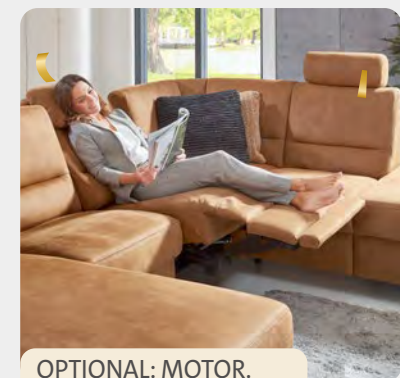

OPTIONAL: MOTOR. WALL-AWAY-FUNKTION