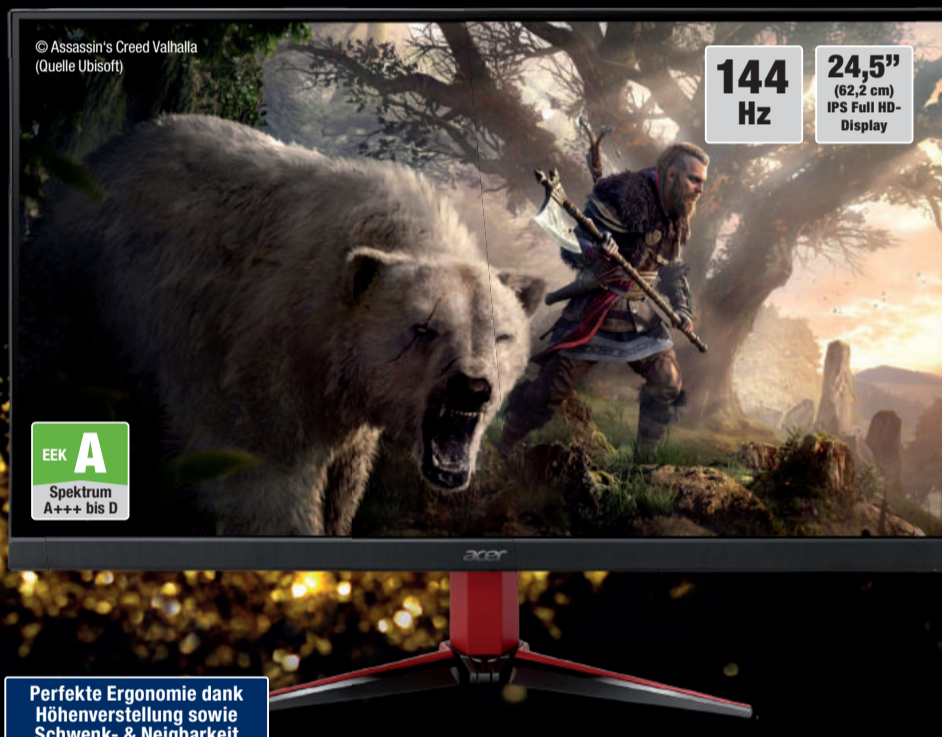

Nur 1 ms Reaktionszeit

PRODUKTINFOS/
RESERVIERUNG
Web-Code:
17162026033

99,-

acer Gaming-Monitor Nitro VG252Qbmiipx

- 2 ms Reaktionszeit
- G-Sync kompatibel
- 2x HDMI, 1x DisplayPort, 1x Audio
- Expert exclusive 3 Jahre Garantie

PRODUKTINFOS/
RESERVIERUNG
Web-Code:
17162049033

246,-

0% 12 Monate à 20,50 €!