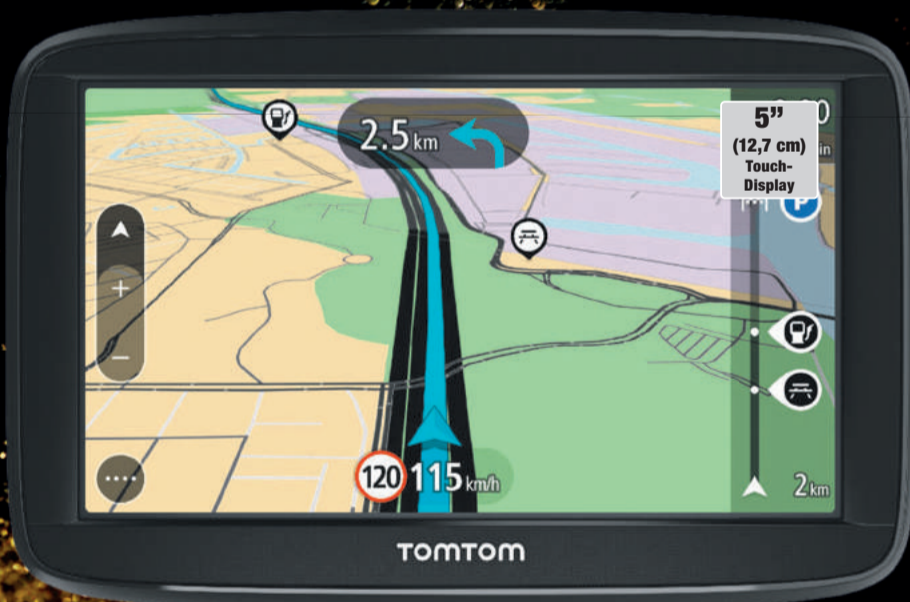

SONY

Soundbar HT-G700 3.1-Kanal

Rechenbeispiel für KD55XH9005 und HT-G700

Unser Preis:

1074,-

Abzüglich SONY Direktabzug

-75,-

Preis nach SONY Direktabzug

999,-

0% 12 Monate à 83,25 €¹⁾ Summe der UVPs* 1748,-

TOMTOM Navigationsgerät Start 52 Europa