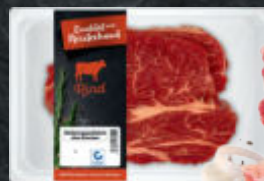

Rindersuppenfleisch
ohne Knochen,
verschiedene Gewichte
z. B. 500 g SB-Packung
1 kg = 11,10
n. G.¹ = 7,49

-25%
5.55
7.49