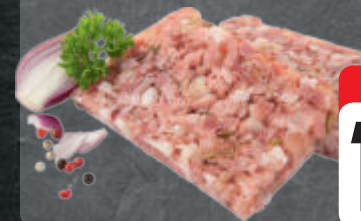

-29%
1.19
1.69

**Delikatess
Schinkenspeck**
mild gesalzen, goldgelb
geräuchert, auch als SB
Stück erhältlich
100 g
n. G.¹ = 1,99