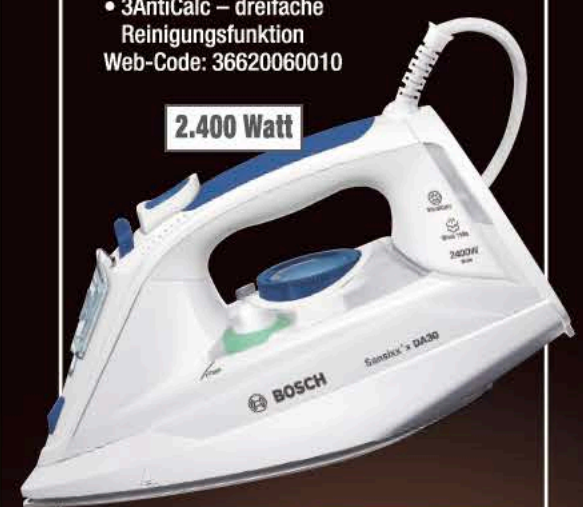

UVP 69,99

68% SPAREN

22,-