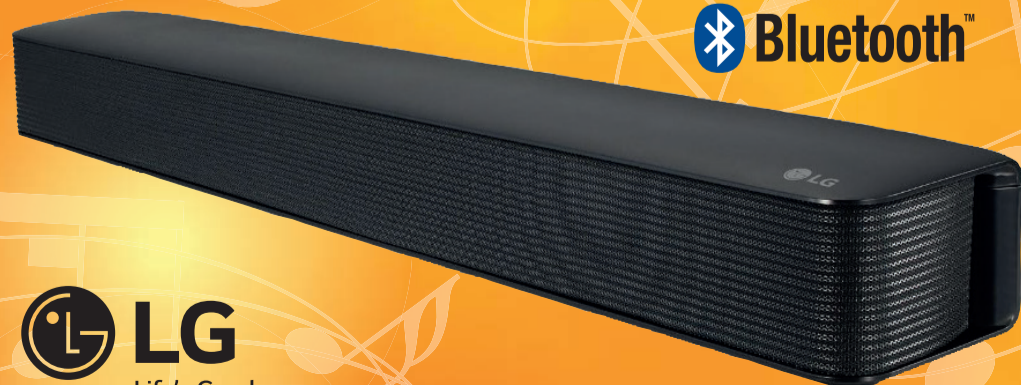

599,-

F 12 Monatsraten à 49,92

Soundbar ATS-2090

- App Steuerung
- Virtueller DTS Virtual:X 3D-Surround-Sound
- Web-Code: 12220001836

Bluetooth

3 Jahre Garantie

alex built-in

299,-

F 12 Monatsraten à 24,92

Dank integr. Alexa Sprachsteuerung
gehört die Soundbar aufs Wort

Panasonic

3.1 Soundbar
SC-HTB700EGK

- 376 Watt (RMS) Ausgangsleistung
- Unterstützung von Dolby Atmos und DTS:X
- Mit kabellosem Subwoofer
- 2x HDMI, Bluetooth, optischer Eingang
- Web-Code: 12220025601

Bluetooth

399,-

F 12 Monatsraten à 33,25

+ **GRILL-PAKET**

Bluetooth

Life's Good

2.0 Soundbar SK1

- 40 Watt • Dynamische Höhenkontrollen
- LG Sound Sync
- Abmessungen: ca. 65,0 x 7,9 x 9,4 cm
- Web-Code: 12220049509