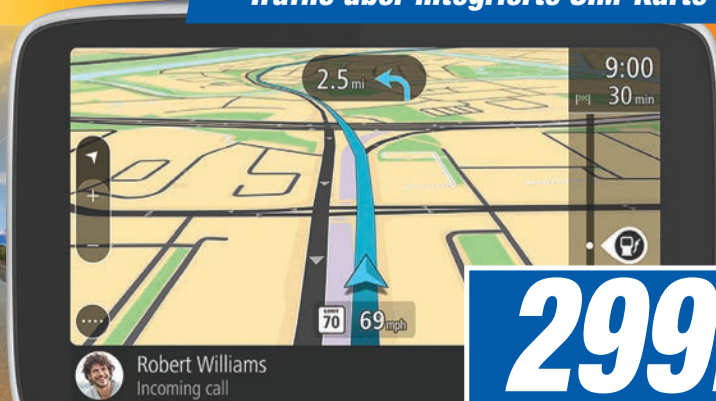

DISPLAY 12,7cm (5 Zoll)

Fahrspurassistent

89,-

TOMTOM® Navigationsgerät GO Premium 5 World

- Radarkamerawarnungen, Freisprechfunktion, Smartphone-Benachrichtigungen
- Sprachsteuerung kompatibel mit Siri und Google Now
- Bluetooth für Anrufe & Nachrichten

Web-Code: 14880040813

DISPLAY 12,7cm (5 Zoll)

Updates über WiFi

299,-

F 12 Monatsraten à **24,92**

Karten-Updates ohne zusätzliche Kosten (Welt) + Stauvermeidung dank TomTom Traffic über integrierte SIM-Karte