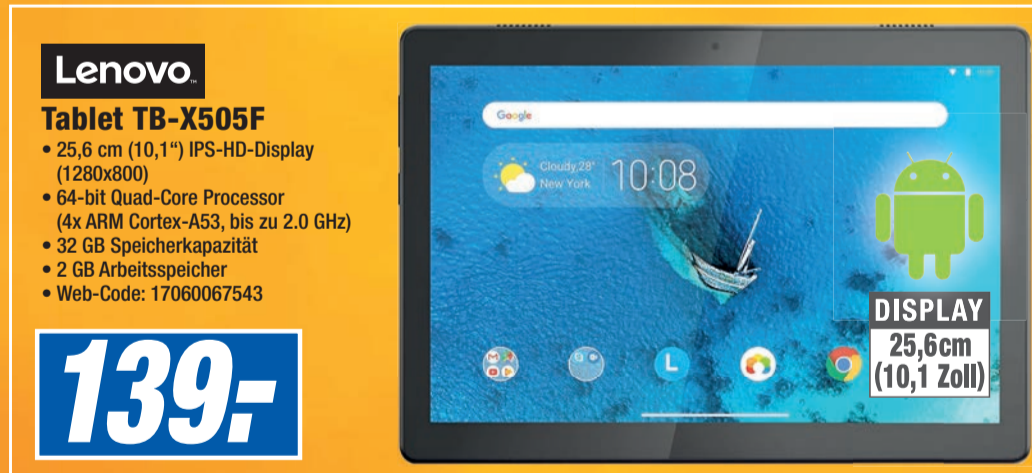

DISPLAY
35,6 cm
(14 Zoll)

Betriebssystem
Windows 10 Home

GRILL-PAKET + 2 KÄSTEN BIER

1049,-

F 12 Monatsraten à 87,42

ASUS ZenBook UX434FLC-A5463T

- Intel® Core™ i5-10210U
- Prozessor NVIDIA GeForce MX250 - 2 GB Grafikkarte
- 8 GB Arbeitsspeicher
- 512 GB SSD-Festplatte
- ScreenPad™
- Web-Code: 17044038134