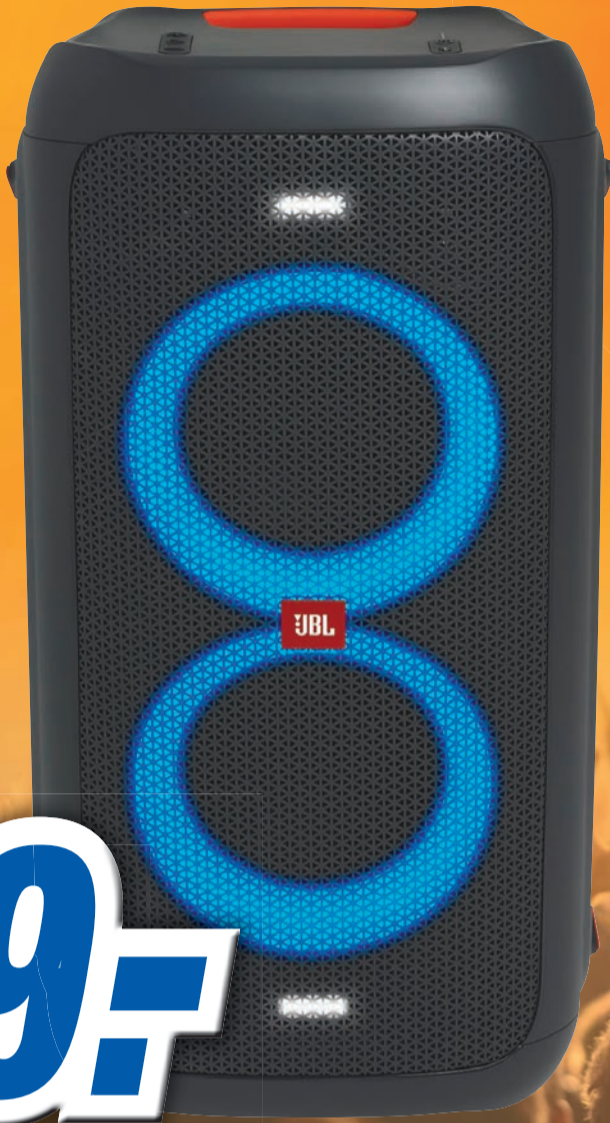

Bluetooth

119,-

GRILLPAKET SICHERN!

JBL

by **HARMAN**

Mobile Partybox 100

- Bis zu 12 Std. Akku-Laufzeit
 - USB-Wiedergabe
 - USB-Anschluss, 3,5-mm-Aux-Eingang, Mikrofon-Eingang
- Web-Code: 12181224384

Bluetooth

**Party nonstop!
160 Watt-Power**

**Macht die perfekte
Lichtshow**

229,-

F 12 Monatsraten à **19,08**

BIGBEN PARTY LITE Mobiler Bluetooth-Lautsprecher

- Kabelloser Lautsprecher mit Lichteffekten
 - 3,5 mm AUX-IN, USB-Anschluss (MP3), Micro-SD-Kartenleser
 - Tragegriff
 - Mikrofon-Eingang
 - Max. Ausgangsleistung 50 W
 - 1200 mAh Akku
 - Akku wiederaufladbar über Micro-USB
 - B x H x T: 13,6 x 30 x 17,6 cm, Gewicht: 903 g
- Web-Code: 12180003159