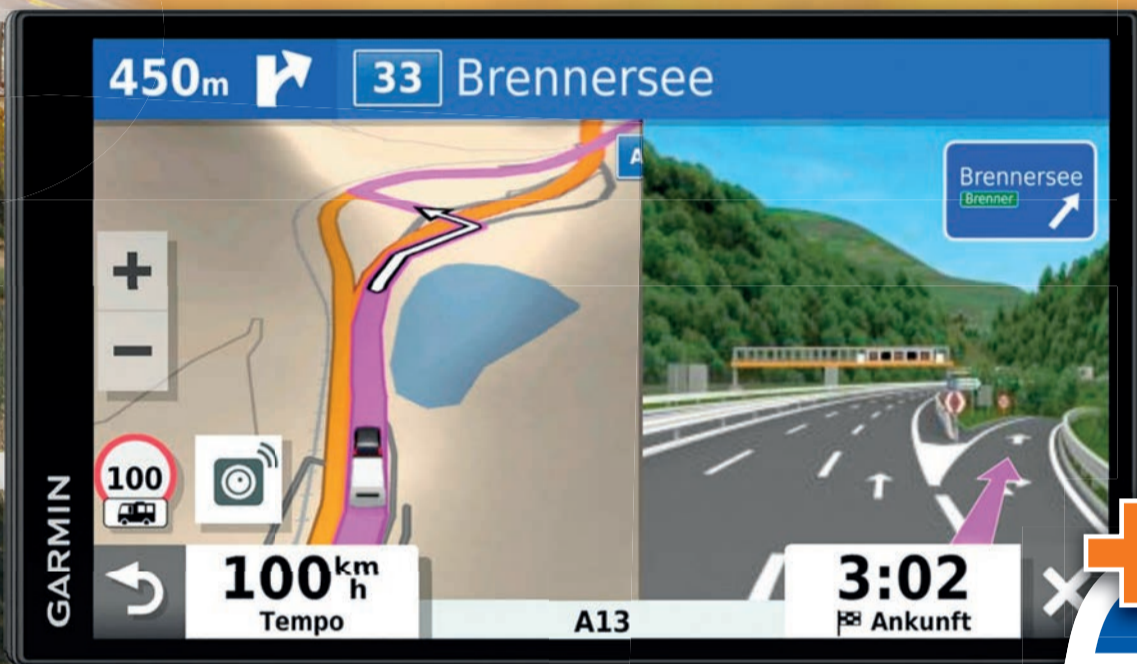

VOLLE FAHRT VORAUSS!

Einfache, zuverlässige Navigation in deinen Sommerurlaub

GARMIN® Navigationsgerät Camper 780 MT-D EU

- Kartenabdeckung: Europa - 46 Länder (inkl. Kartenupdates*)
- Bis zu 1 h Akku-Betriebsdauer
- Integriertes WLAN
- Bluetooth®-Freisprechfunktion
- Automatische Verkehrsinfos über den integrierten DAB-Empfänger

Web-Code: 14880300354

GRILL-PAKET

333,-

F 12 Monatsraten à **27,75**

Spezifische Routenführung für Wohnmobile

Lebenslange kostenlose Kartenupdates für Europa*

DISPLAY 17,6cm (6,95 Zoll)

Bluetooth

DISPLAY 17,6cm (6,95 Zoll)

GARMIN® Navigationsgerät DriveSmart 61 LMT-D EU

- Echte Sprachsteuerung (Navigation und Menüfunktion mit Stimme)
- Kartenabdeckung für ganz Europa
- Mit TMC-Verkehrsfunk kompatibel, Fahrspurassistent

Web-Code: 14880024354