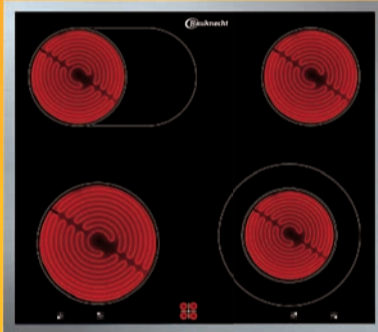

Energieeffizienzklasse
A

Spektrum
A+++ bis D

Elektronikuhr
2 Fach Teilauszug
Zweikreis-/Bräterzone

Bauknecht

**Einbauherdset
HEKO STAR 4**

1. 65 Liter Backofen
   - 8 Heizarten
   - Hydrolytische Selbstreinigungsfunktion
2. Web-Code: 31450046017

GRILL-PAKET

499,-

F 12 Monatsraten à **41,58**