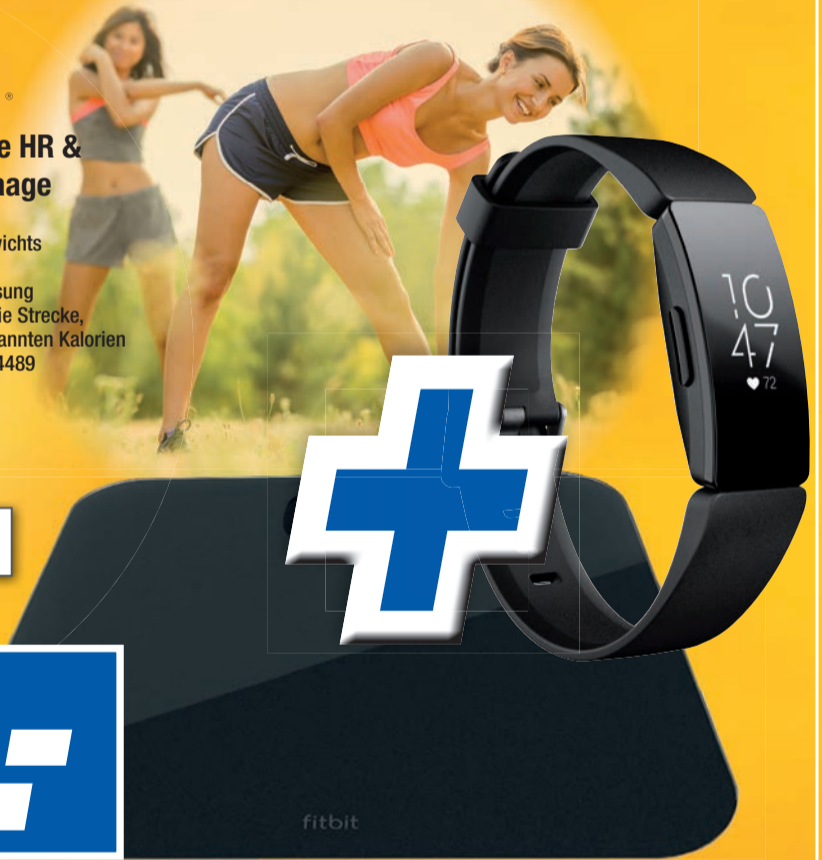

Gültig vom 27.06.-03.07.2020

expert

Gemeinsam. Mit Zuversicht. Füreinander.

01796 Pirna
expert Pirna Handels GmbH (Hauptsitz)
Hugo-Küttner-Straße 2
Tel. 0 35 01/79 85-0
Mo.-Fr. 10-19 Uhr, Sa. 9-16 Uhr
www.expert-pirna.de

01705 Freital
expert Pirna Handels GmbH (Filiale)
Wilsdruffer Straße 33
Geschäft Tel. 03 51/641 33 17
Service Tel. 03 51/641 33 20
Mo.-Fr. 10-19 Uhr, Sa. 9-16 Uhr
www.expert-freital.de

04860 Torgau
Elektro Center Torgau e.G.
Außenring 1,
Im Einkaufszentrum
Tel. 0 34 21/77 40 50
Mo.-Fr. 9-20 Uhr, Sa. 9-18 Uhr
www.expert.de

04910 Elsterwerda
Pötzsch GmbH + Co. KG (Hauptsitz)
Am Westbogen 3, Nähe Shell Tankstelle
Tel. 0 35 33/23 26
Mo.-Fr. 9-19 Uhr, Sa. 9-14 Uhr
SOUNDGARAGE: Tel. 0 35 33/81 97 05
Service-Hotline: Tel. 0 35 33/ 30 62
www.expert.de/poetzsch

01609 Gröditz
Pötzsch GmbH + Co. KG (Filiale)
Marktstraße 16, Rewe-EKZ
Tel. 03 52 63/611 00
Mo.-Fr. 9-18.30 Uhr, Sa. 9-13 Uhr
www.expert.de/poetzsch

01968 Senftenberg
Pötzsch GmbH + Co. KG (Filiale)
Schulstraße 12
Tel. 0 35 73/37 37 37
Mo.-Fr. 9-19 Uhr, Sa. 9-16 Uhr
www.expert.de/poetzsch

02906 Niesky
expert Oberlausitz GmbH (Hauptsitz)
Görlitzer Straße 5-7
Tel. 0 35 88/20 13 24
Mo.-Fr. 9-18 Uhr, Sa. 9-12 Uhr
www.expert.de

02943 Weißwasser
expert Oberlausitz GmbH (Filiale)
Halbendorfer Weg 3
Tel. 0 35 76/21 39 50
Mo.-Fr. 9-19 Uhr, Sa. 9-14 Uhr
www.expert.de

04758 Oschatz
expert Wunder
Inh. Torsten Wunder
Trebicer Weg 2
Tel. 0 34 35/93 01 83
Mo.-Fr. 9-19 Uhr, Sa. 9-16 Uhr
www.expert-wunder.de

03238 Finsterwalde
Pötzsch GmbH + Co. KG (Filiale)
Brandenburger Straße 2e,
Im Sängerstadt-Center
Tel. 0 35 31/608 70
Mo.-Fr. 9-19 Uhr, Sa. 9-14 Uhr
www.expert.de/poetzsch

04924 Bad Liebenwerda
Pötzsch GmbH + Co. KG (Filiale)
Bahnhofstraße 55
Tel. 03 53 41/145 01
Mo.-Fr. 9-18 Uhr, Sa. 9-12 Uhr
www.expert.de/poetzsch

Diese Werbebeilage wurde gemeinschaftlich erstellt und produziert von den genannten Gesellschaftern der expert-Gruppe. Bei Gesellschaftern mit mehreren Standorten ist der Hauptsitz der jeweiligen Gesellschaft kenntlich gemacht.

F Finanzierungspartner: BNP Paribas S.A. Niederlassung Deutschland, Standort München: Schwanthalerstr. 31, 80336 München

ONLINE RESERVIEREN – IM MARKT ABHOLEN