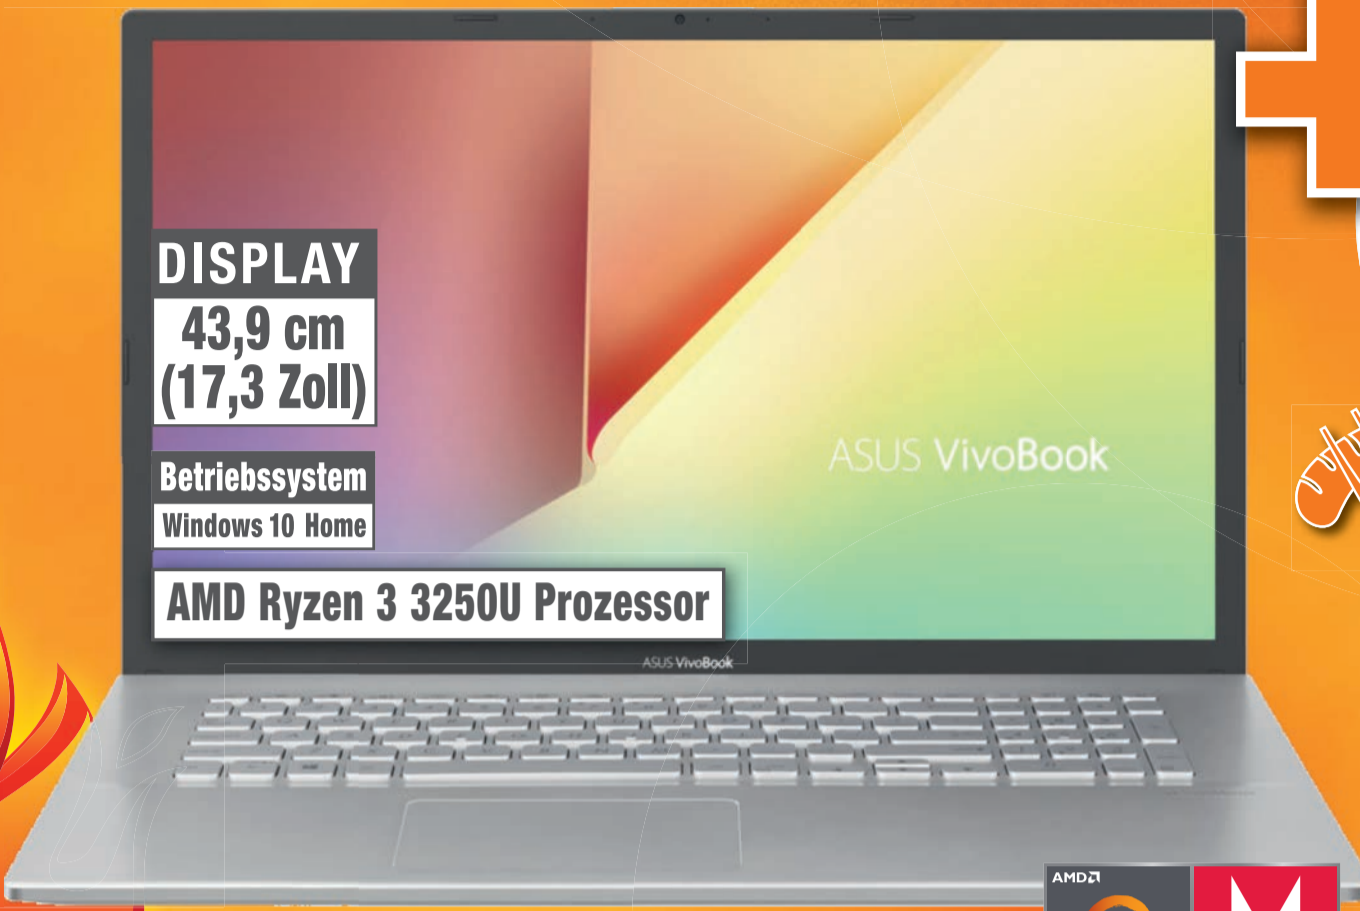

GRILLPAKET SICHERN!

DISPLAY
43,9 cm
(17,3 Zoll)

Betriebssystem
Windows 10 Home

AMD Ryzen 3 3250U Prozessor

ASUS VivoBook

Grillpaket im Wert von 30,-

GRILL-PAKET

499,-