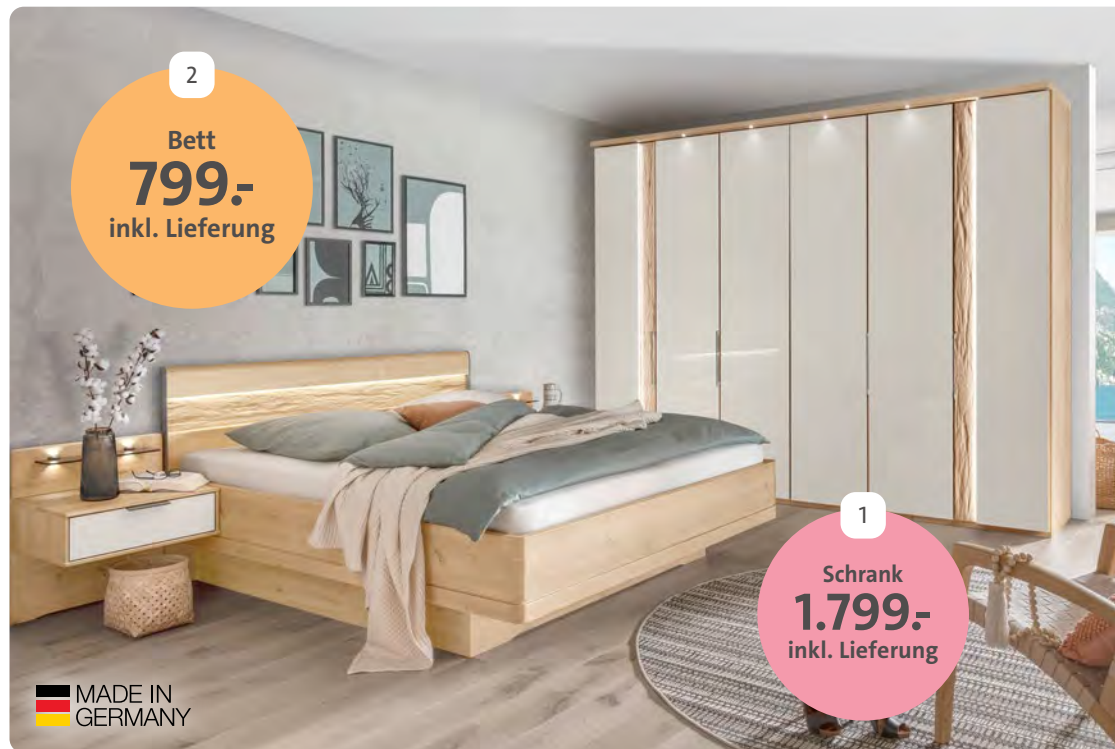

Schlafzimmer in Bianco-Eiche teilmassiv/Front Glas champagner, bestehend aus: 1 Kleiderschrank 6-türig, ca. 300x216x59 cm 05580101 00, 01, 2 Doppelbett Liegefläche ca. 180x200 cm 05580101 00, 020 Nachttischpaar je ca. 60x48x43 cm 399,- 05580101 00, 030 Gegen Aufpreis Beleuchtungen, Paneelpaar, Kranz., Matratzen und Rahmen nicht im Angebot enthalten.

MADE IN GERMANY

1
Kleiderschrank
2.399,-
inkl. Lieferung

2
Bett
899,-
inkl. Lieferung

NACHTTISCH
RECHTS ODER LINKS

Schlafzimmer in Wildeiche massiv geölt mit Lamellen, bestehend aus: 1 Kleiderschrank 4-türig, ca. 245x219x61 cm 12100001 00/ 040 2 Bett Liegefläche ca. 180x200 cm 12100001 00, 010 3 Nachttisch rechts oder links, je ca. 45x16x33 cm je 169,- 12100001 00, 020, 030

2
Bett
499,-
inkl. Lieferung

1
Schrank
999,-
inkl. Lieferung