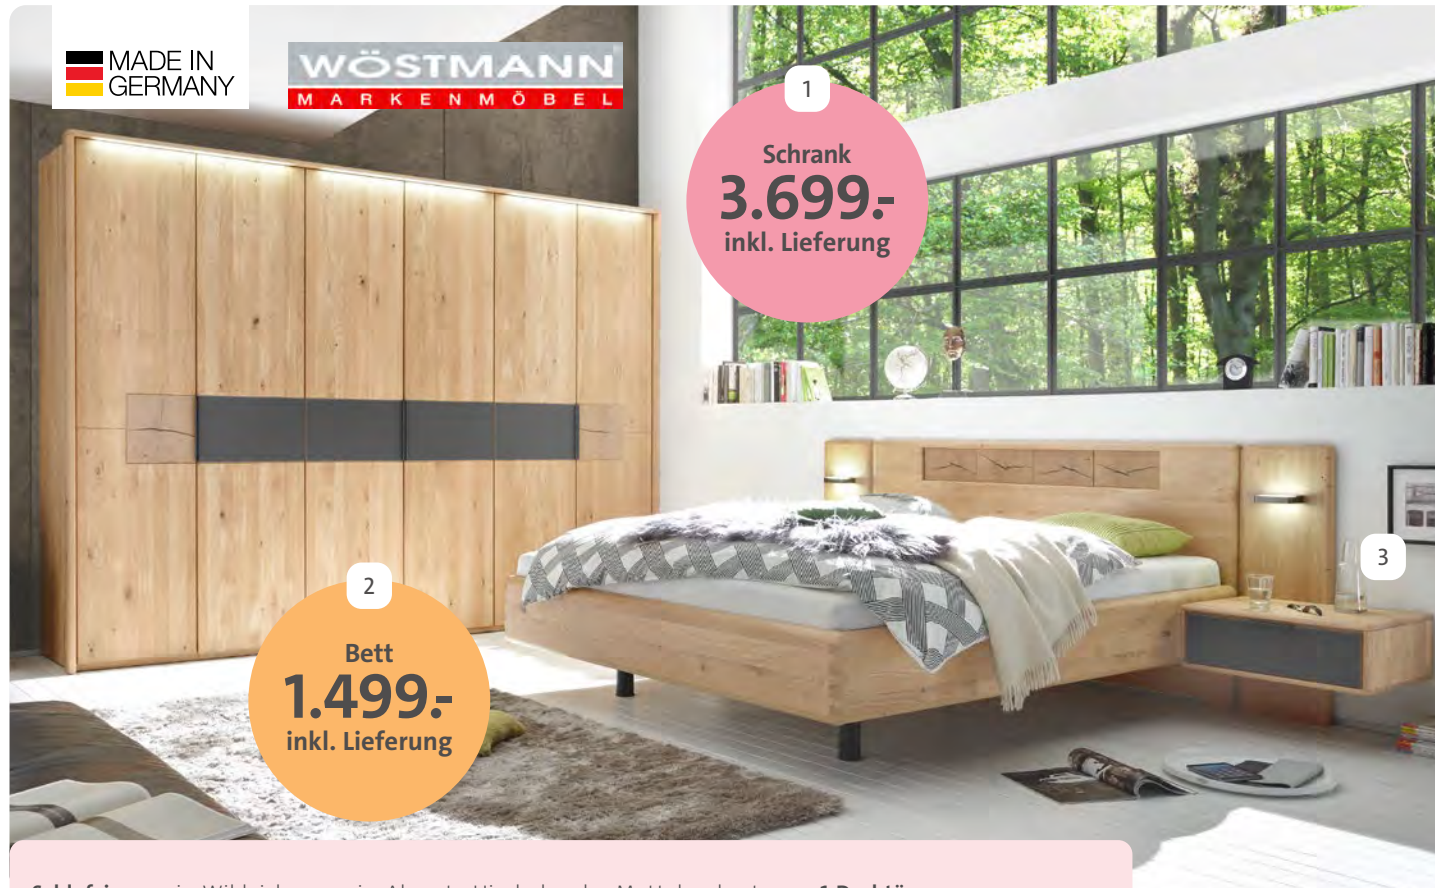

4  
999,-  
inkl. Lieferung

SCHLAF-FUNKTION

4 Funktionssofa Bezug Cord beige, Fuß Metall schwarz, Liegefläche ca. 140x200 cm 05490050 00

MADE IN GERMANY

WÖSTMANN  
MARKENMÖBEL

1  
Schrank  
3.699,-  
inkl. Lieferung

2  
Bett  
1.499,-  
inkl. Lieferung

Schlafzimmer in Wildeiche massiv, Akzente Hirnholz oder Mattglas, best. aus: 1 Drehtürenschrank 6-türig, ca. 302 cm, in Innenkorpus Erle 22530028 14 2 Doppelbett Liegefläche ca. 180x200 cm 22530028 15 3 Nachttisch links/rechts, je ca. 67x44x44 cm je 379 22530028 16, 17