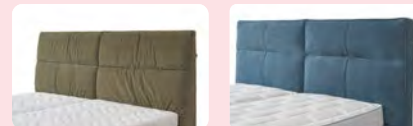

**1 Polsterbett** in Stoff grau, Liegefläche ca. 180x200 cm, in Komforthöhe, inkl. Sockelblende textil. Gegen Aufpreis Matratzen und Lattenrost, Kissen, Nachttische 01380255 99  
**2 Polsterbett** in Stoffbezug grau, Liegefläche ca. 180x200 cm, inkl. Sockelblende stoffbezogen. Gegen Aufpreis Matratze und Lattenrahmen. 01380255 99

Ein System und zwei Betten

Boxspringbett Polsterbett

**Sechs Kopfteile**

(preisgleich in verschiedenen Höhen lieferbar)

KT1 Höhe 95/105/115/125 cm  
KT2 Höhe 105/115/125 cm

KT3 Höhe 105/115/125 cm  
KT4 Höhe 105/115/125 cm mit oder ohne Funktion

KT5 Höhe 105/115/125 cm  
KT6 Höhe 125 cm

**3.899,-**  
inkl. Lieferung

**5 Jahre**  
Garantie  
inklusive  
**MONDO**  
★★★★★  
life

**ERSTE WAHL**  
FÜRS SCHLAFZIMMER

MADE IN GERMANY

**Boxspringbett** in Stoff rosa PG1, Liegefläche ca. 180x200 cm, Taschenfederkernmatratze HS1000 medium/hart, Unterbau bombiert 81390002 99. Gegen Aufpreis Beimöbel, Kissen und Plaid.

**MONDO**  
Deluxe Edition

**2.799,-**  
inkl. Lieferung

**Boxspringbett** in Stoff curry PG1, Liegefläche ca. 180x200 cm, Unterfederung starr, Kopfteil 1, inkl. Partnermatratze Deluxe Edition TFK500 180x200 cm H2/H3 Stoff bezogen, inkl. Topper Kaltschaum, inkl. Fuß Standard 15 cm, schwebend 81390002 99. Gegen Aufpreis Beimöbel, Kissen und Plaid.