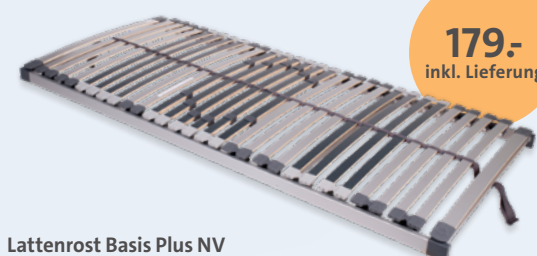

179.-
inkl. Lieferung

Lattenrost Basis Plus NV
ca. 8 cm hoch, nicht verstellbar,
ca. 90x200 cm 12430019 01
ca. 100x200 cm 12430019 70

**SCHNELL-
LIEFERSERVICE**