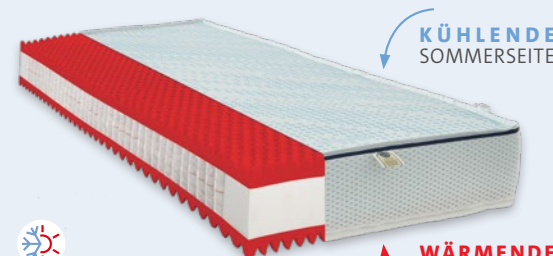

**799.-**  
inkl. Lieferung

**KÜHLENDE  
SOMMERSEITE**

**WÄRMENDE  
WINTERSEITE**

**Matratze**  
ca. 90x200 cm, Kaltschaum, Härte  
medium 12430028 00 Härte fest 12430028 01

**599.-**  
inkl. Lieferung

**KÜHLENDE  
SOMMERSEITE**