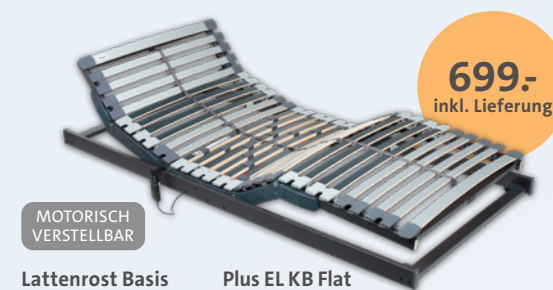

**SCHNELL-  
LIEFERSERVICE**

**699.-**  
inkl. Lieferung

MOTORISCH  
VERSTELLBAR

**Lattenrost Basis**  
ca. 10 cm hoch,  
ca. 90x200 cm  
ca. 100x200 cm

**Plus EL KB Flat**  
motor. verstellbar,  
12430019 03  
12430019 72