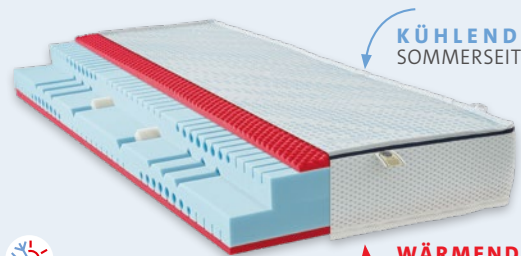

**KÜHLENDE
SOMMERSEITE**

**WÄRMENDE
WINTERSEITE**

Matratze
ca. 90x200 cm, Kaltschaum, Härte
medium 12430028 00 Härte fest 12430028 01

599.-
inkl. Lieferung