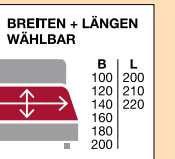

Unsichtbar in den Bettrahmen integrierter Boxspring, mit großem, belüftetem Stauraum.

DL-BX: Liegehöhe ab ca. 650 mm

2.799,-  
inkl. Lieferung

Wählen Sie Ihre rückschonende Sitz-/Liegehöhe ab 57 bis 70 cm.