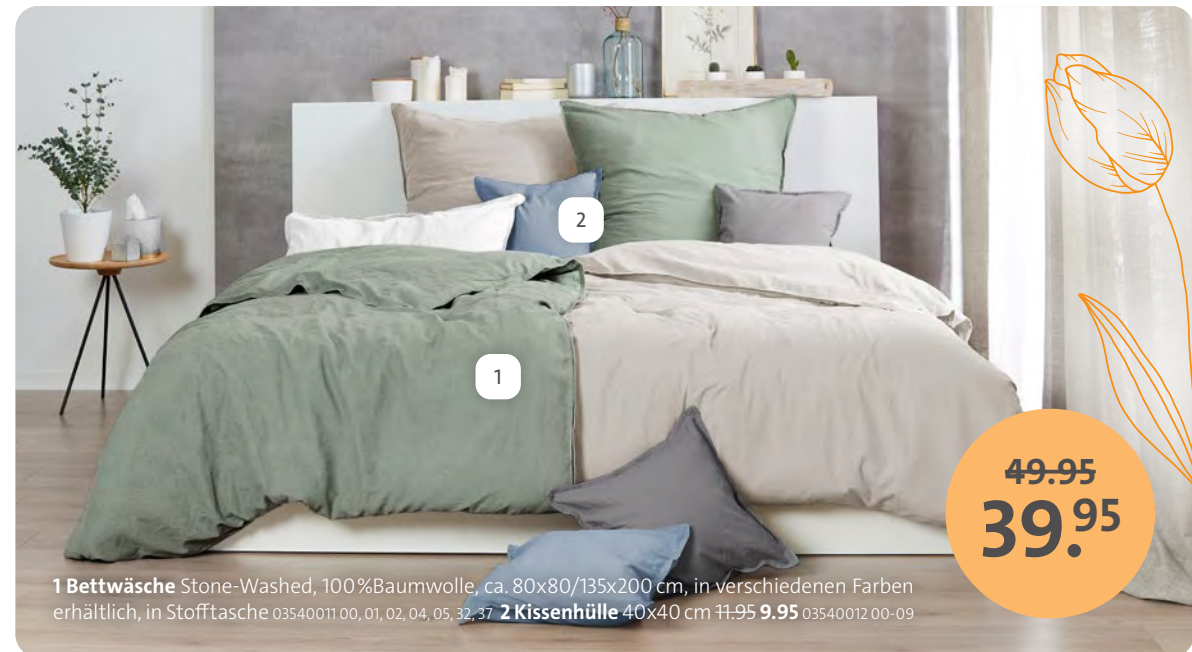

1 Bettwäsche Stone-Washed, 100% Baumwolle, ca. 80x80/135x200 cm, in verschiedenen Farben erhältlich, in Stofftasche 03540011 00, 01, 02, 04, 05, 32, 37 **2 Kissenhülle** 40x40 cm 11,95 **9,95** 03540012 00-09

49,95
39,95