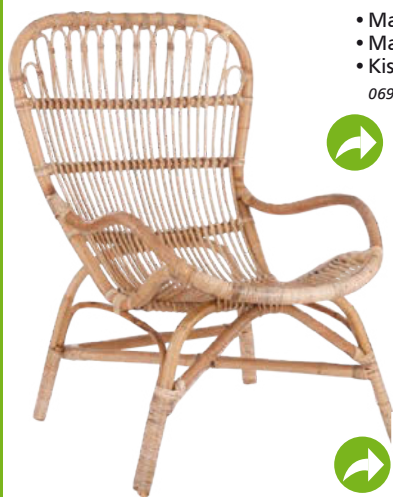

399.-

Lieferzeit: 2 - 3 Wochen

1 Stuhl „Rochester“

- Maße: 80 x 75 cm, Höhe: 75 cm
- Material: Rattan
- Kissen: Baumwolle / Polyester

0691200941

349.-

2 Bank „Rochester“

- Maße: 80 x 140 cm, Höhe: 75 cm
- Material: Rattan
- Kissen: Baumwolle / Polyester