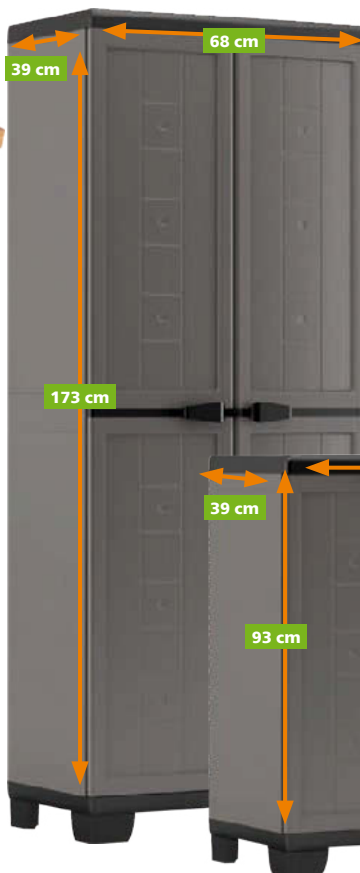

0761101565

129.-

stabile Böden

Werkbank

- Maße: 120 x 85 x 60 cm
- grau-pulverlackiert
- Arbeitsplatte aus Massivholz: 3 cm
- 2 stabile Böden
- verschraubt

0760451175

64.99

2er Set Kunststoffschrank „Jolly“