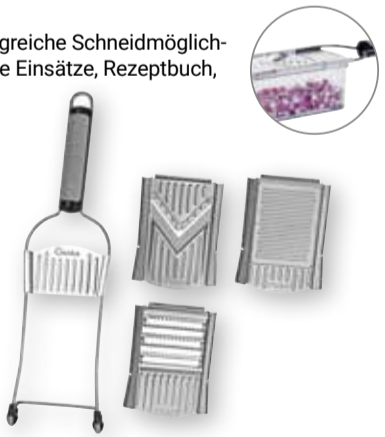

Multihobel
Edelstahl, rostfrei, umfangreiche Schneidmöglichkeiten, inkl. 3 wechselbare Einsätze, Rezeptbuch, Auffangbehälter: 550 ml und Frischhaltedeckel

**Nicer Dicer
SPEED**

9-teiliges Set
19⁹⁹
~~59⁹⁵~~

Crème Brûlée-Set Eco
Brenner nachfüllbar, Flamme einstellbar,
4 Schälchen

KÜCHENPROFI

5-teiliges Set
19⁹⁹
~~39⁹⁹~~