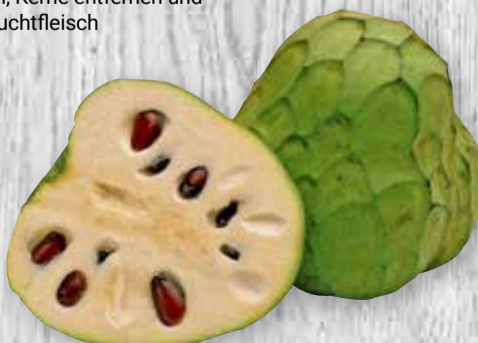

pro Stück
069
Der Umwelt zuliebe unverpackt

Granatapfel
Ursprung Türkei, KL I

pro Stück
149
Der Umwelt zuliebe unverpackt

Extra große Früchte!

Physalis
Ursprung Kolumbien,
1 kg = 14.90

100 g-Schale
149

Premium Mango „XXL“
Ursprung Elfenbeinküste/Israel,
Sorte Kent/
Omer, KL I

Extra große, verzehreife Früchte!

je Stück
299
Der Umwelt zuliebe unverpackt

Riesenpapayas
Ursprung Spanien

Der Umwelt zuliebe unverpackt

pro Stück
444

Extra große Früchte!

Passionsfrucht
Ursprung Spanien

Extra große Früchte!

pro Stück
099

Tamarillo
Ursprung Kolumbien, rotes, gelbes oder orangefarbiges Fruchtfleisch mit kleinen schwarzen Kernen, Geschmack herb-süß, saftig, Frucht kann roh gegessen oder zu Blatt- und Obstsalat serviert werden, die Haut ist sehr bitter und sollte nicht mit verzehrt werden, am besten lässt sie sich entfernen, wenn Sie die Tamarillo kurz in heißes Wasser halten

pro Stück
222

Cherymoya
Ursprung Spanien, Fruchtfleisch sahnig-weiß, mit schwarzen, nicht essbaren Kernen, intensiver mild-süßer Geschmack, frucht halbieren, Kerne entfernen und das sahnige Fruchtfleisch auslöffeln, KL I