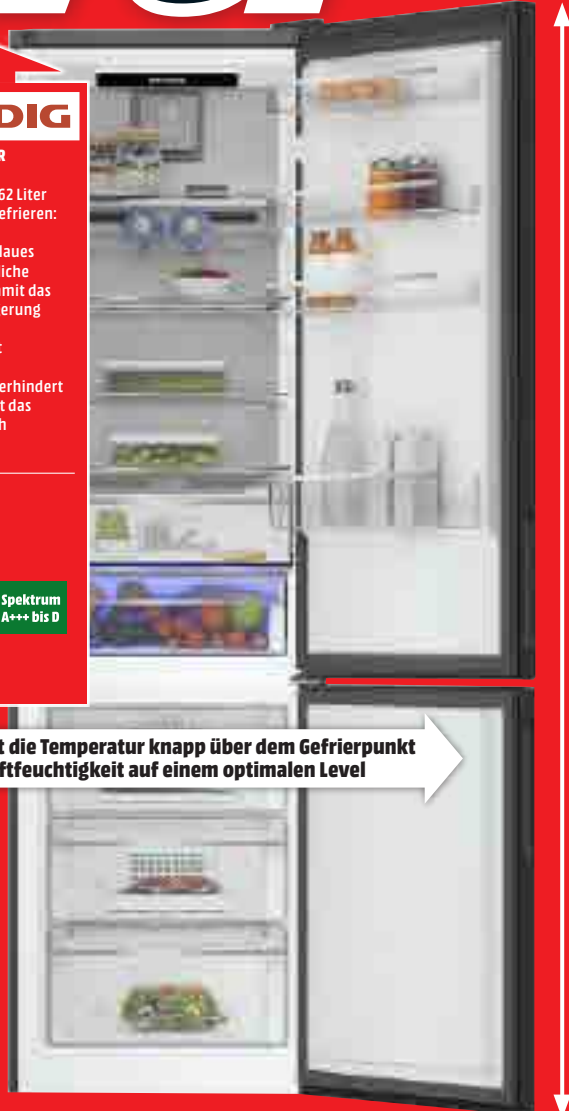

186,1 cm

60 cm

579.-

GRUNDIG

GRUNDIG GKN 26231 XR
Kühlgefrierkombi
• Gesamtnutzinhalt: 362 Liter
• Nutzinhalt Kühlen/Gefrieren: 253 / 109 Liter
• Vitamin Care Zone: blaues Licht sorgt für natürliche Lichtverhältnisse, damit das Vitamin C bei der Lagerung nicht verloren geht
• Duo-Cooling No Frost Technologie: das Umluftkühlungssystem verhindert Vereisen und erledigt das Abtauen automatisch
Art. Nr.: 2598041

GKN 26231 silber

Energieeffizienz-Klasse **A++** Spektrum **A+++ bis D**

No Frost
Nie mehr abtauen

Super Fresh: hält die Temperatur knapp über dem Gefrierpunkt und die Luftfeuchtigkeit auf einem optimalen Level

ohne Inhalt

59,5 cm