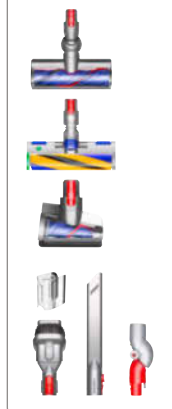

Inklusive Zubehör

dyson

V12 Detect Slim™ Absolute
Kabelloser Handstaubsauger
• Bis zu 60 Min. Akkulaufzeit inkl. Akku mit Wechselfunktion
• Bodendüse mit Technologie zur Stauberkenntung
• Motorbar™ Elektrobürste mit spezieller Technologie zum Schutz vor verfangenen Haaren
• Leistungsstarke 3-in-1-Reinigung

Art. Nr.: 2874175

399.-

Präsentiert von MediaMarkt Europacenter Berlin und logitech
Treffen Gamer VICO von BERLIN INTERNATIONAL GAMING "BIG" zur
Autogrammstunde & Meet and Greet am 22.05. von ca. 16:30 Uhr - ca. 19:00 Uhr.