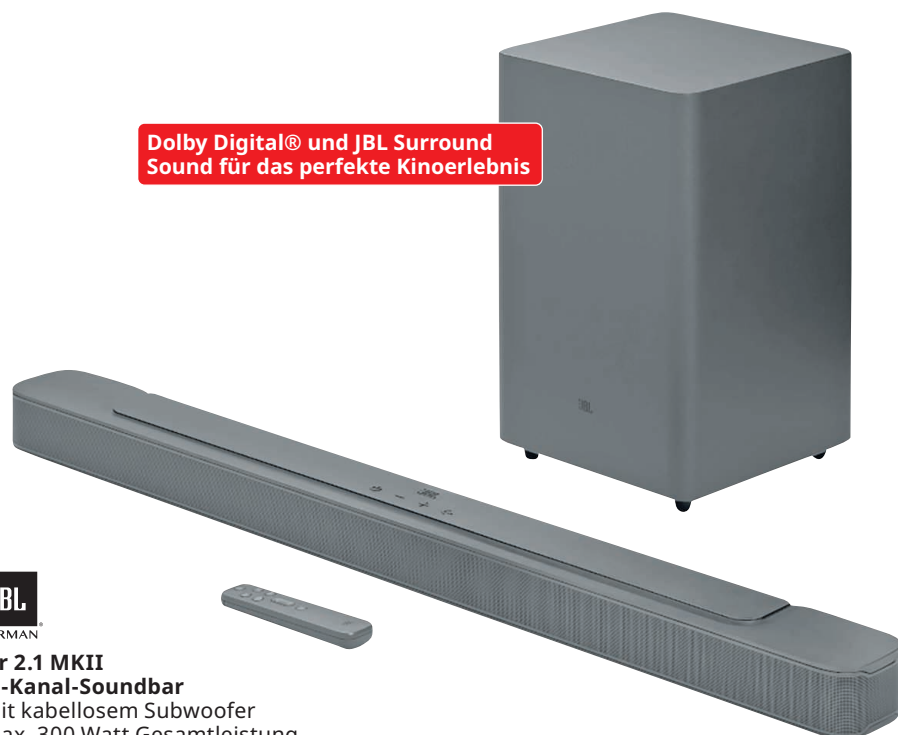

MediaMarkt

Neuer Subwoofer für einen kraftvollen Bass

- DS95QR**
9.1.5-Dolby Atmos®-Soundbar
- Kabelloser Subwoofer und kabellose Rücklautsprecher
 - 810 Watt Gesamtausgangsleistung
 - 3D-Raumklangbild durch fünf Upfiring-Kanäle
 - Musikübertragung über AirPlay2, Bluetooth®, WLAN

Art. Nr.: 2825119

599.-

Dolby Digital® und JBL Surround Sound für das perfekte Kinoerlebnis

- Bar 2.1 MKII**
2.1-Kanal-Soundbar
- Mit kabellosem Subwoofer
 - Max. 300 Watt Gesamtleistung
 - Frequenzgang von 40 bis 20.000 Hz für klare Höhen, vollmundige Mitten und tiefe Bässe

Art. Nr.: 2924358

999.-

SAMSUNG

HW-S710GD/ZG
Soundbar

- Dolby Atmos® jetzt zum ersten Mal kabellos genießen
- SpaceFit Sound - Sound, der sich an deinen Raum anpasst
- Das ultraschlanke Design passt perfekt zu wandmontierten TVs