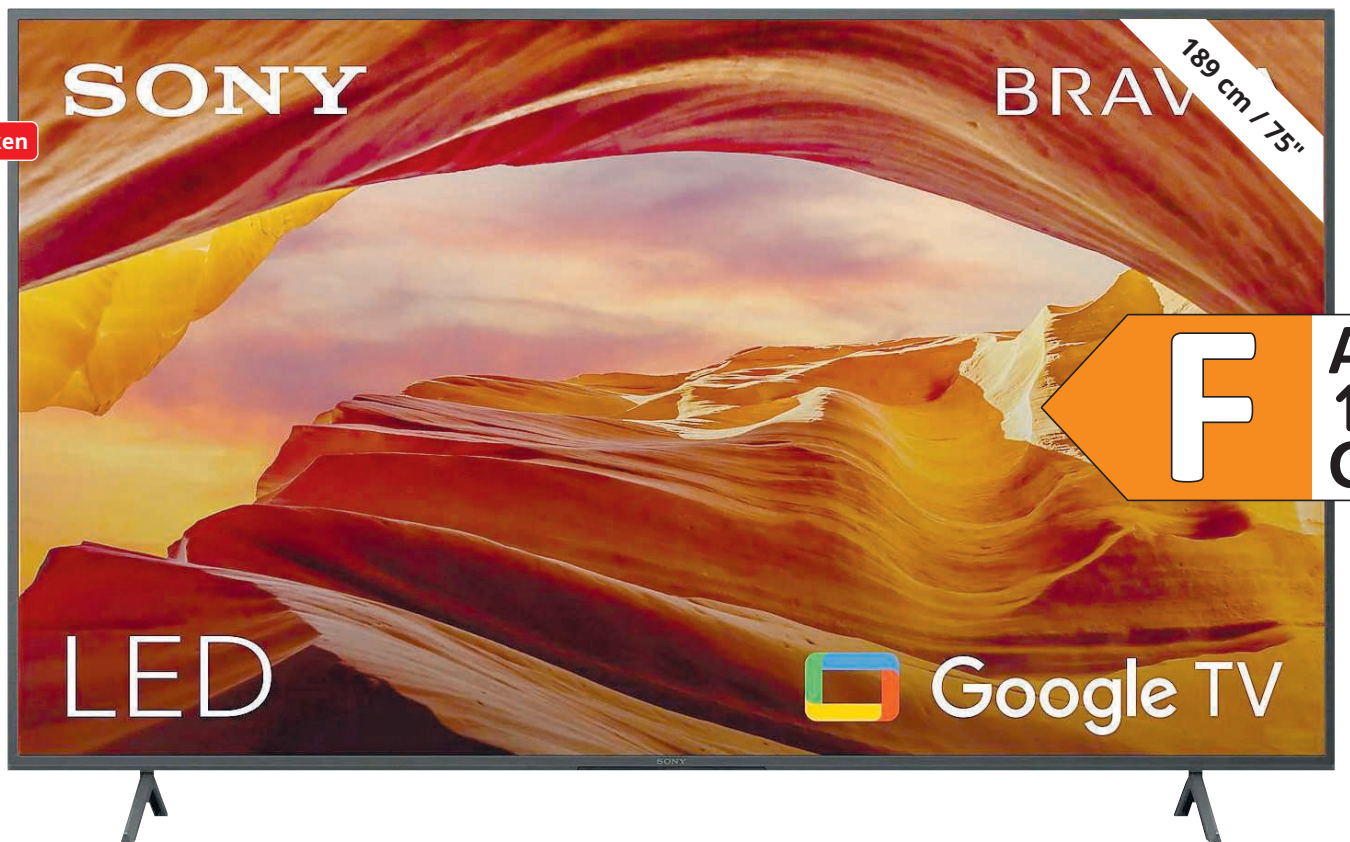

SONY

**HT-S20R
5.1-Kanal-Soundbar**

- 400 Watt Gesamtleistung
- Mit integriertem Subwoofer und zwei Rear-Lautsprechern
- Dolby® Digital-Technologie - Genieße echten Surround Sound
- Genieße deine Lieblingssongs einfach via Bluetooth® Verbindung oder USB

Art. Nr.: 2636202

179.-

Kraftvoller 360° Party-Sound
durch 5 Hochtöner