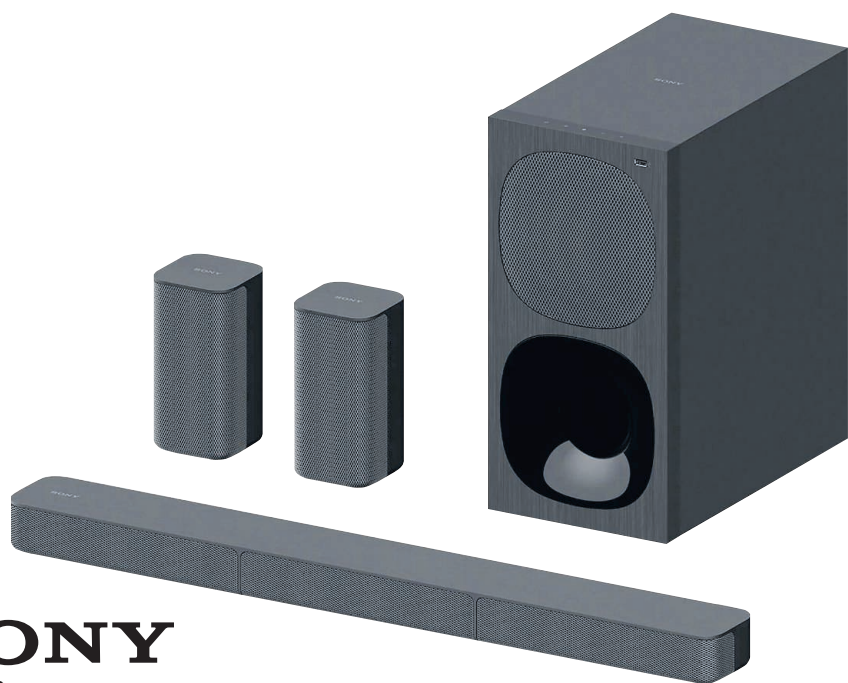

Auch erhältlich als:

SONY BRAVIA
KD-55X75WL

Art. Nr.: 2866531

599.-

SONY

**BRAVIA KD-75X75WL
4K LED-TV**

- X1-Prozessor für helle und farbenfrohe Bilder
- Live Color - Fesselnde Bilder mit lebendigen Farben
- Motionflow™ XR - Flüssige und scharfe Wiedergabe selbst in rasanten Actionszenen
- X-Balanced Speaker™ sorgt für klares Film- und Musikaudio mit satten Bässen

Art.Nr.: 2866535

999.-

SONY

**HT-S20R
5.1-Kanal-Soundbar**

- 400 Watt Gesamtleistung
- Mit integriertem Subwoofer und zwei Rear-Lautsprechern
- Dolby® Digital-Technologie - Genieße echten Surround Sound
- Genieße deine Lieblingssongs einfach via Bluetooth® Verbindung oder USB