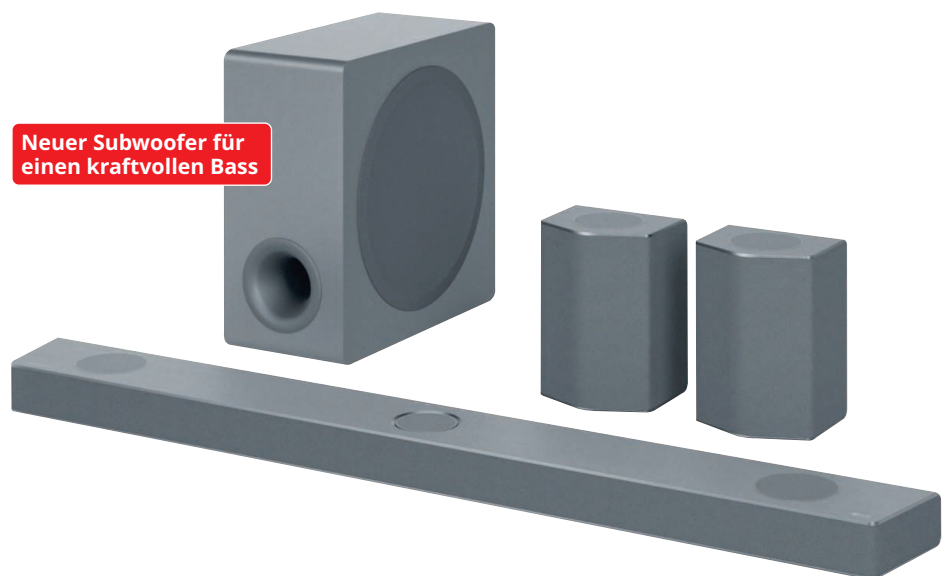

MediaMarkt

Neuer Subwoofer für einen kraftvollen Bass

- DS95QR**
9.1.5-Dolby Atmos®-Soundbar
- Kabelloser Subwoofer und kabellose Rücklautsprecher
 - 810 Watt Gesamtausgangsleistung
 - 3D-Raumklangbild durch fünf Upfiring-Kanäle
 - Musikübertragung über AirPlay2, Bluetooth®, WLAN