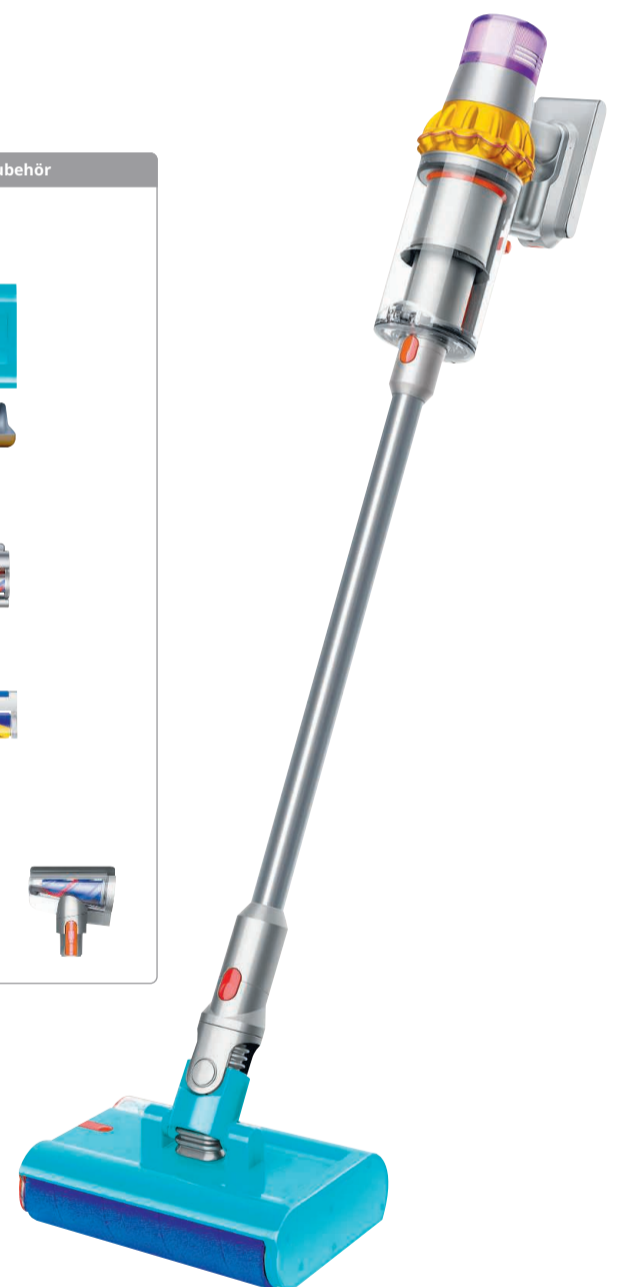

GRÖßTER VERKAUFSOFFENER VERKAUF DIESEN FREITAG SONNTAG SONNTAG SONNTAG

am 13.10.24 von 13-18Uhr nur im
Media Markt Rostock Brinckmansdorf

SAMSUNG

Galaxy A55 5G 128GB
Smartphone

- Triple Kamera 50 Megapixel (Weitwinkelobjektiv) + 12 Megapixel (Ultra-Weitwinkelobjektiv) + 5 Megapixel (Makroobjektiv)
- 5.000 mAh Akku-Kapazität
- 8 GB Arbeitsspeicher, 128 GB interner Speicher

Art. Nr. 2927880

je **333.-**

UVP € 479.- Sie sparen € 146.-

dyson

V15s Detect Submarine

Stielsauger

- Nass- und Trockensauger
- bis zu 60 Minuten Laufzeit
- Slim Fluffy Bodendüse
- LCD Anzeige, 3 Saugmodi

Art.Nr.: 2886602