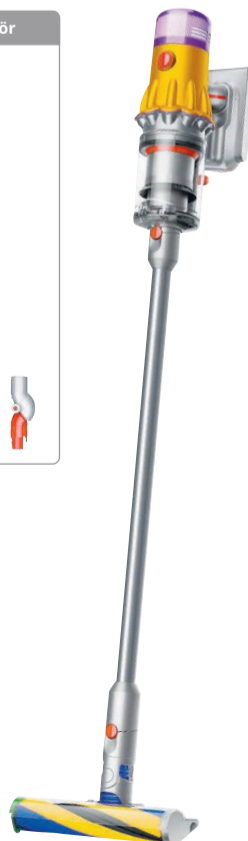

Art. Nr.: 2927803

1283.-

UVP € 1499.- Sie sparen € 216.-

PHILIPS

**FC 9331/09
Staubsauger**

- 900-W-Motor für starke Saugleistung
- Die TriActive-Düse führt drei Reinigungsschritte in einem Arbeitsgang aus
- PowerCyclone 5-Technologie befreit die Luft von Staub
- Große Räder für flüssige Bewegungssteuerung

Art. Nr.: 2229891

93.-

UVP € 149.99 Sie sparen € 56.99

dyson

**V12 Detect Slim Absolute
Stielsauger**

- Dysons leichtester kabelloser Stielsauger mit einer hohen Saugkraft von 150 AW
- Bis zu 60 Minuten Laufzeit

Art. Nr.: 2874175

589.-

UVP € 699.- Sie sparen € 110.-

DREAME

**Z30
Stielsauger**

- bis zu 90 Minuten Akkulaufzeit
- 2 LED Bürstenwalzen
- beeindruckende Saugleistung von 310 AW

Art. Nr.: 2941591

499.-