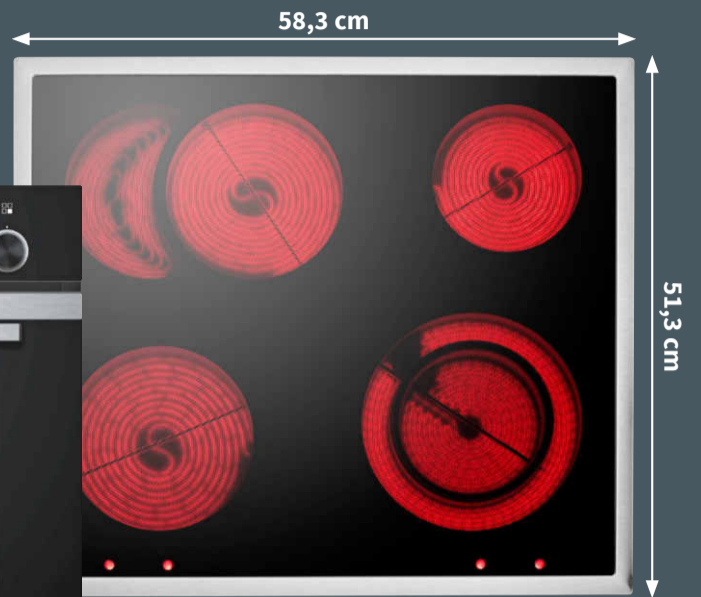

**Wahnsinns
Schnell
Verkauf**

1/2 PREIS

auf unser vorrätiges
Haushaltsgroß-
und Einbaugeräte-
Sortiment*

M

519.-

Oder^m) 36 Monate € 16.31
Gesamtbetrag beim Ratenkredit: € 587.01

1065.-
546.- € günstiger

SIEMENS

SIEMENS EQ 211 KA 00
Einbauserdset

- Heizarten z. B.: Ober-/Unterhitze, Umluft-Grill-System, Großflächengrill, Heißluft Sanft
- Optimale Backergebnisse auf bis zu 3 Ebenen mit 3D Heißluft Plus
- Glaskeramik-Kochfeld mit 4 Highspeed-Kochzonen
- Garraumvolumen: 71 l

Art. Nr.: 2313993

Energieeffizienzklasse **A** Spektrum A+++ bis D

1/2 PREIS
bereits im Preis berücksichtigt*

Schnell zur gewünschten Backtemperatur mit Schnellaufheizung

Auch erhältlich als:
EQ 211 KB 00 mit Backwagen (2313971) EEK: A (Spektrum A+++ bis D) UVP: € 1201.- **599.-**